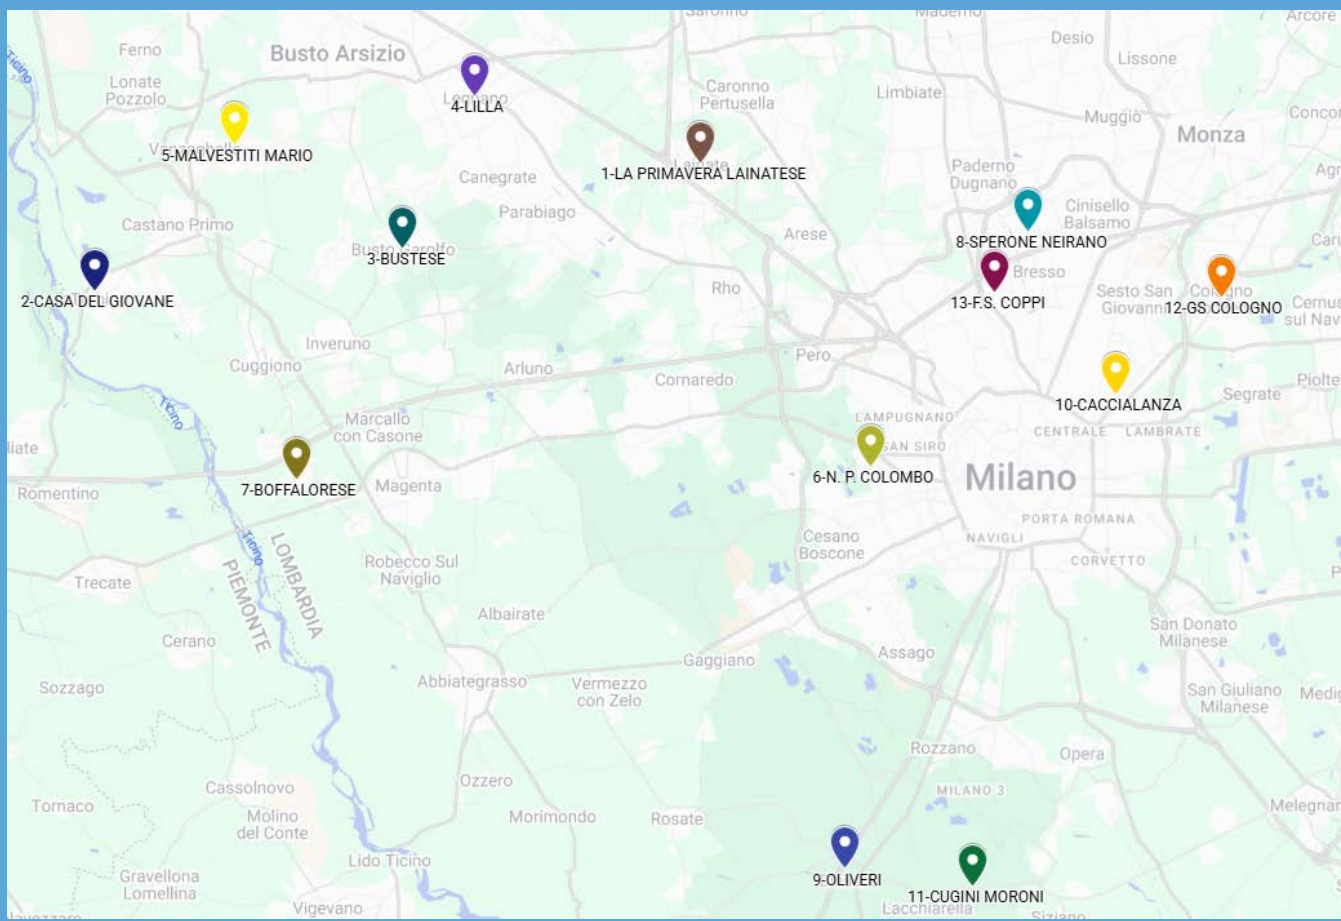

Città di Lainate

CAMPIONATI ITALIANI CATEGORIA B-C MASCHILE E FEMMINILE

MAPPA CAMPI

In collaborazione e con il contributo di

CAMPIONATI ITALIANI CATEGORIA B-C MASCILE E FEMMINILE

IL BOCCIODROMO DI LAINATE