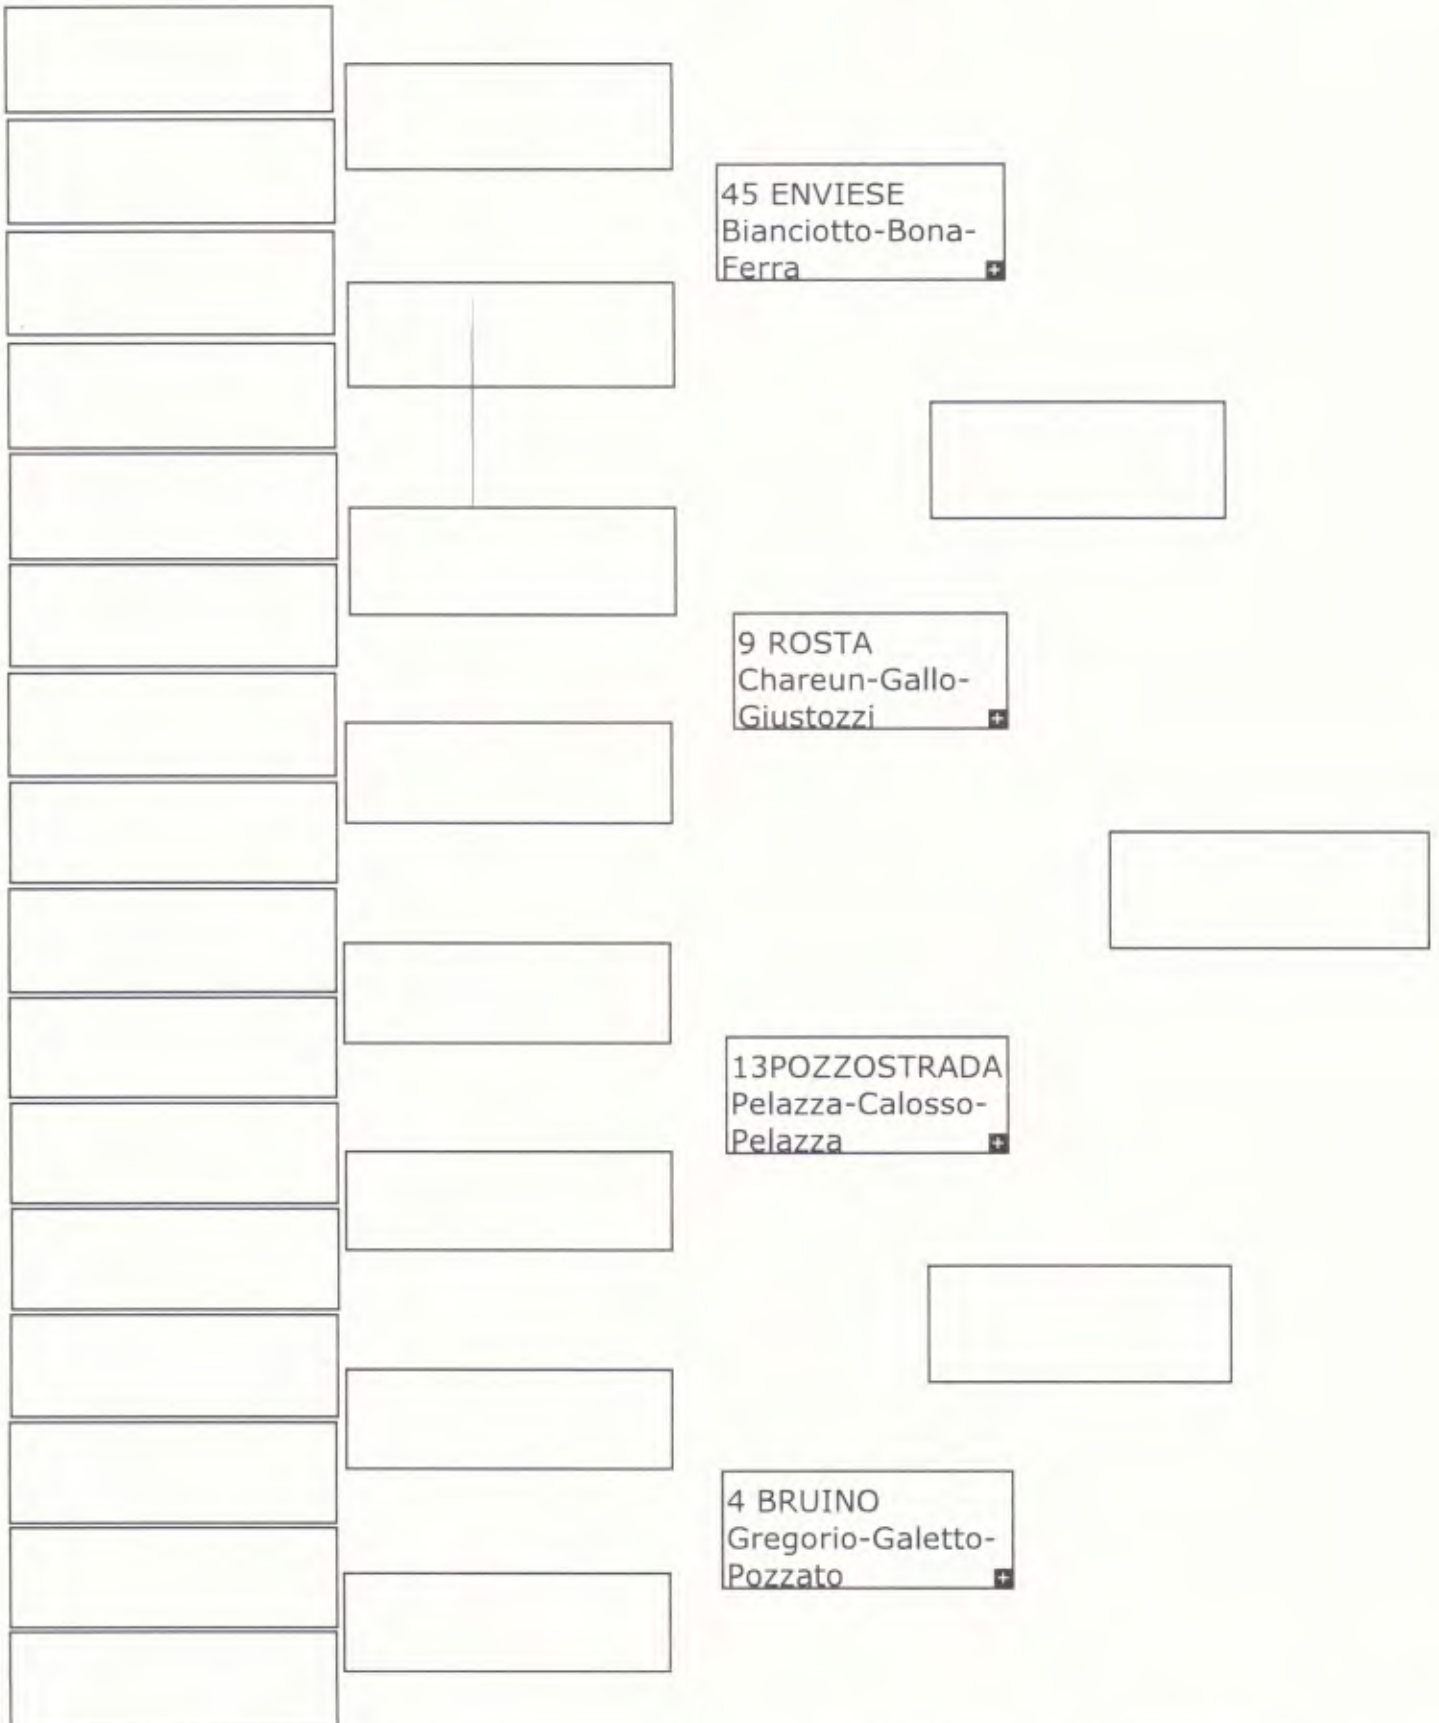

FEDERAZIONE ITALIANA BOCCE

Trofeo Indoor cat. CCC ROSTA ore 08.30

Gironi: 4.2

Direttore di Gara: Walter ALESSO

2 PARTITE poi FERRIERA ore 16,00