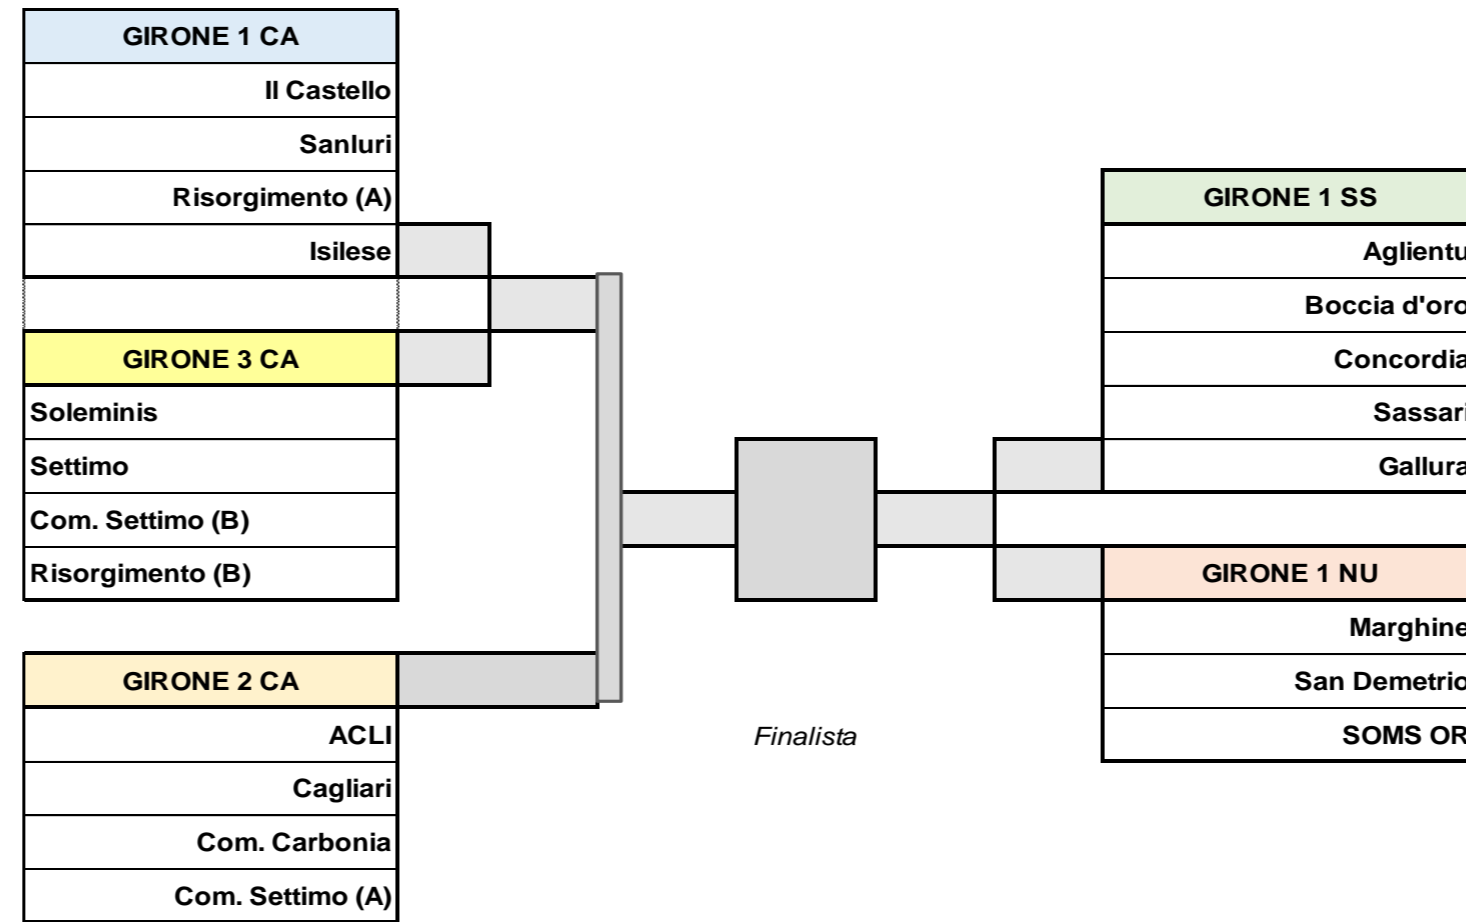

# CAMPIONATO DI PROMOZIONE - 2<sup>A</sup> CATEGORIA

Settimana	Date	Casa	Ospiti
<b>GIRONE 1 SS</b>			
1	28 nov 19	Aglientu	Boccia d'oro
		Concordia	Sassari
2	05 dic 19	Gallura	Sassari
		Boccia d'oro	Concordia
3	12 dic 19	Concordia	Aglientu
		Boccia d'oro	Gallura
4	16 gen 20	Sassari	Aglientu
		Concordia	Gallura
5	23 gen 20	Aglientu	Gallura
		Sassari	Boccia d'oro
6	30 gen 20	Boccia d'oro	Sassari
		Gallura	Aglientu
7	06 feb 20	Gallura	Concordia
		Aglientu	Sassari
8	13 feb 20	Gallura	Boccia d'oro
		Aglientu	Concordia
9	20 feb 20	Concordia	Boccia d'oro
		Sassari	Gallura
10	05 mar 20	Sassari	Concordia
		Boccia d'oro	Aglientu
11	12 mar 20	DATA LIBERA PER EVENTUALI RECUPERI	
<b>FASI FINALI</b>			

12	07 mar 20	SPAREGGIO ANDATA (1CA v 3 CA)
13	14 mar 20	SPAREGGIO RITORNO (1CA v 3 CA)
14	21 mar 20	SEMIFINALE ANDATA
15	28 mar 20	SEMIFINALE RITORNO
16	04 apr 20	FINALE ANDATA
17	18 apr 20	FINALE RITORNO

L'orario di inizio delle partite dei gironi è stabilito alle ore 20.30 (prova campi alle 19.45). E' fatta salva la possibilità delle società di accordarsi per anticipare o posticipare l'orario di inizio. L'accordo deve essere autorizzato dal competente organo territoriale che, acquisita la disponibilità, provvederà ad informare il direttore di incontro designato. Gli incontri devono essere preferibilmente disputati nelle date indicate. Eventuali cambiamenti devono essere autorizzati dai competenti organi territoriali secondo le modalità sopra elencate.