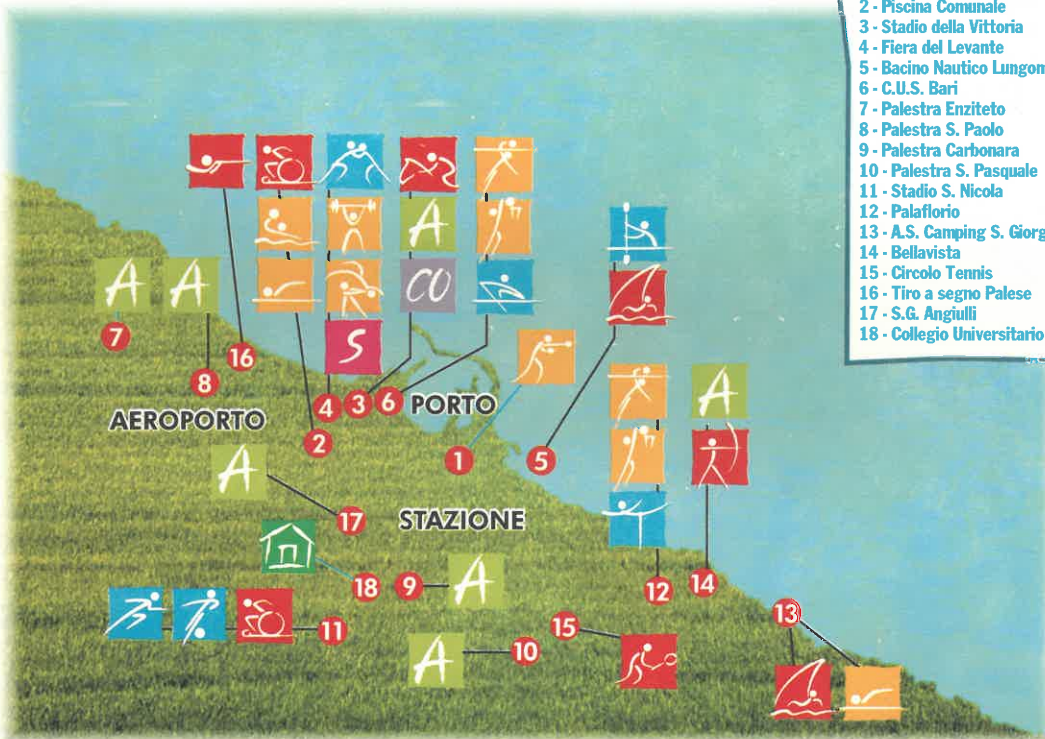

IMPIANTI - PUGLIA

LEGENDA

- A** Allenamenti
- S** Centro stampa
- CO** Comitato organizzatore
- 🏠** Alloggio atleti

DISTANZE IN KM

	BARI	MONOPOLI	BRINDISI	FOGGIA	TARANTO	LECCE
BARI	-	44	124	129	108	168
MONOPOLI	44	-	79	174	66	123
BRINDISI	124	79	-	253	68	44
FOGGIA	129	174	253	-	237	297
TARANTO	108	66	68	237	-	85
LECCE	168	123	44	297	85	-

IMPIANTI - B A R I

IMPIANTI

- 1 - Palestra ex Gil
- 2 - Piscina Comunale
- 3 - Stadio della Vittoria
- 4 - Fiera del Levante
- 5 - Bacino Nautico Lungomare
- 6 - C.U.S. Bari
- 7 - Palestra Enzitetto
- 8 - Palestra S. Paolo
- 9 - Palestra Carbonara
- 10 - Palestra S. Pasquale
- 11 - Stadio S. Nicola
- 12 - Palaflorio
- 13 - A.S. Camping S. Giorgio
- 14 - Bellavista
- 15 - Circolo Tennis
- 16 - Tiro a segno Palese
- 17 - S.G. Angiulli
- 18 - Collegio Universitario