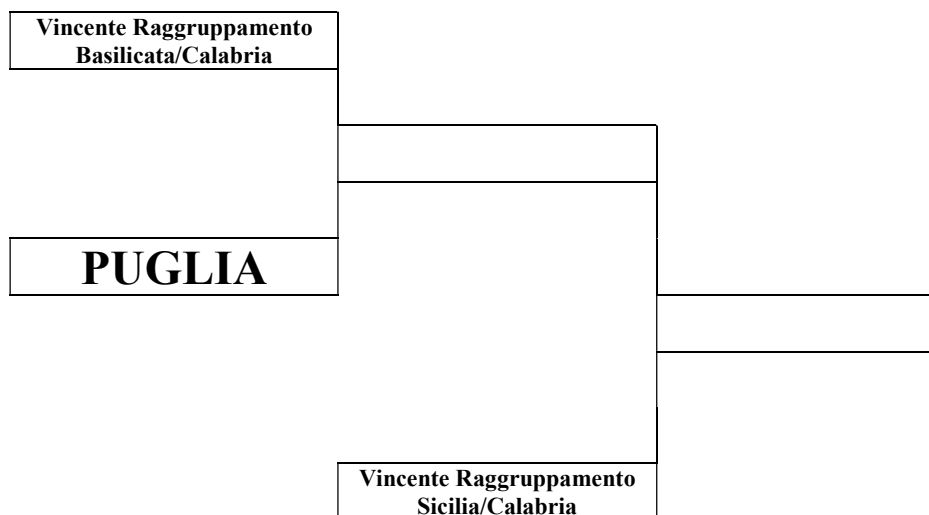

La Società prima classificata nella Fase Regionale a girone all'italiana della Puglia dovrà giocare i turni successivi, Semifinale e Finale di Girone, ad eliminazione diretta con incontri A/R secondo il prospetto sotto indicato.

2^ CATEGORIA

Fase Regionale ed Interregionale ad eliminazione diretta – Incontri di A/R

**LE DATE INDICATE SONO DA VERIFICARE/CONCORDARE
CON LE SQUADRE DEGLI ALTRI COMITATI**

SEMIFINALE	FINALE
Andata il 21.03.20	Andata il 04.04.20
Ritorno il 28.03.20	Ritorno il 18.04.20

La Società scritta sopra svolgerà l'Incontro di Andata in casa e l'incontro di Ritorno fuori casa.

La Società vincente la Fase Finale del Girone della 2^ Categoria parteciperà alla Finale Nazionale il 23/24 maggio 2020 in località da definire.