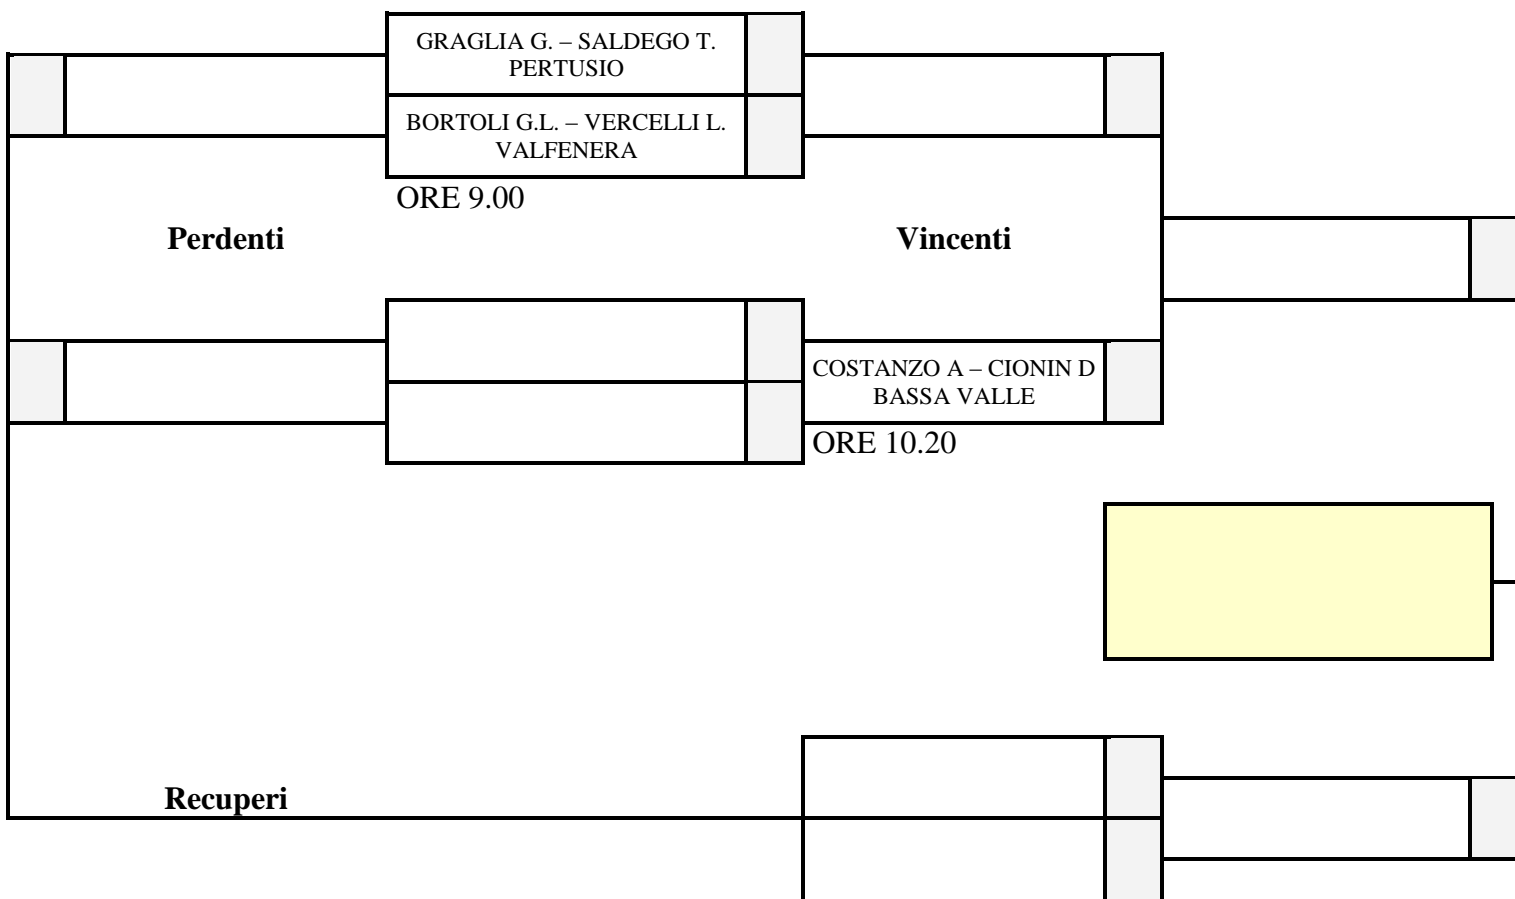

POULE N. 1

Sanbenignese – Via Lombardore n. 14– San Benigno C.se (TO)

DIRETTORE GARA : G. LANZETTI

Federazione
Italiana Bocce

fib

POULE N. 2

Sanbenignese – Via Lombardore n. 14– San Benigno C.se (TO)

DIRETTORE GARA : G. LANZETTI

POULE N. 3

Sanbenignese – Via Lombardore n. 14– San Benigno C.se (TO)