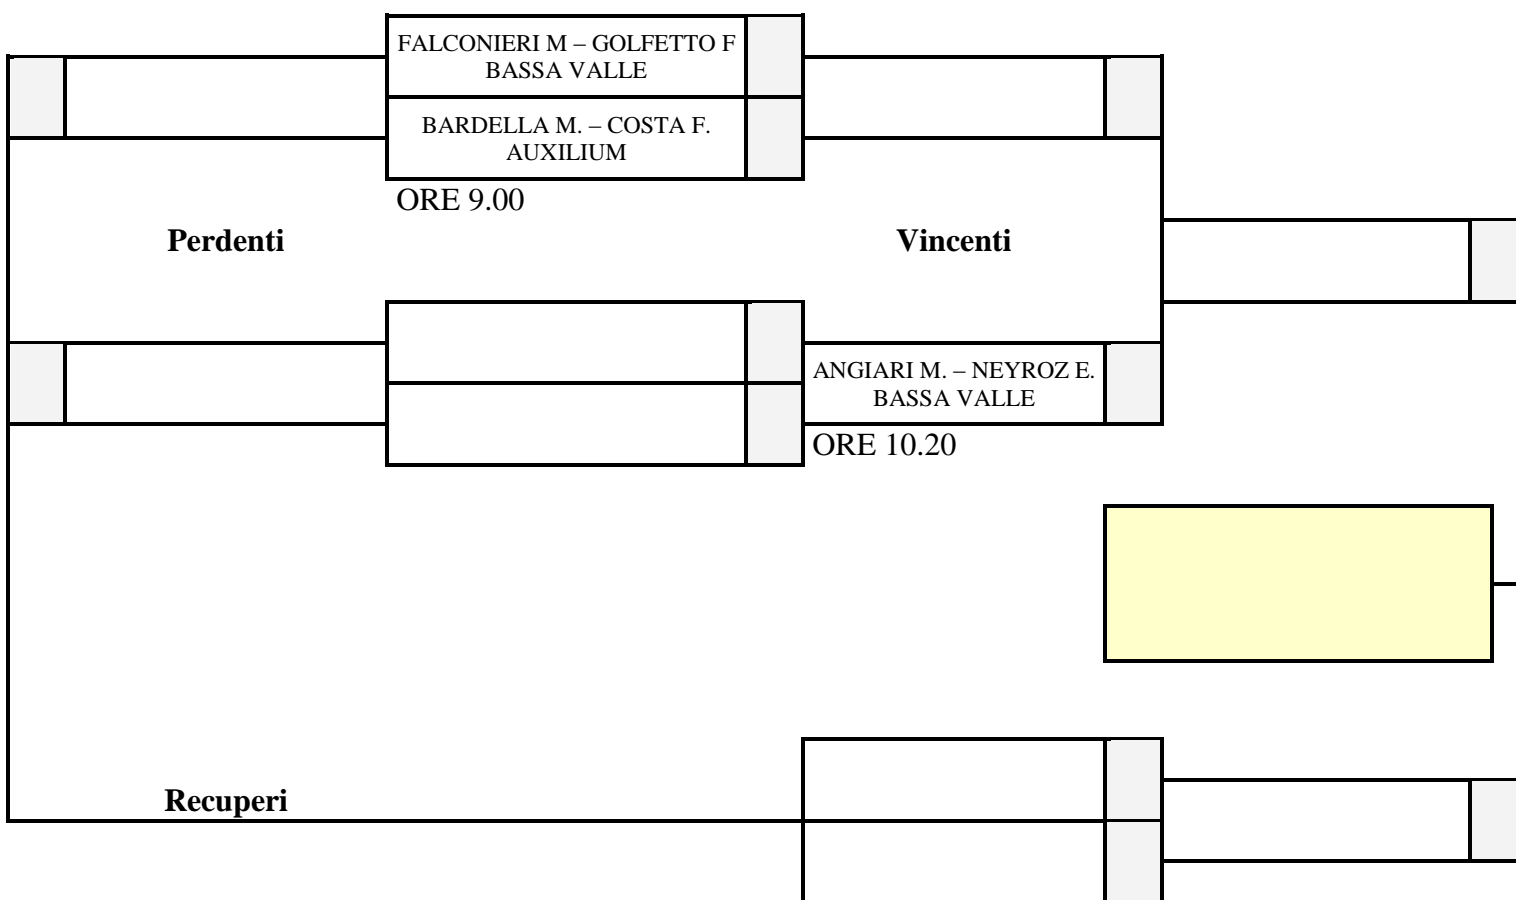

POULE N. 1

Sanbenignese – Via Lombardore n. 14– San Benigno C.se (TO)

DIRETTORE GARA : G. LANZETTI

Federazione
Italiana Bocce

fib

POULE N. 2

Sanbenignese – Via Lombardore n. 14– San Benigno C.se (TO)

DIRETTORE GARA : G. LANZETTI

POULE N. 3

Sanbenignese – Via Lombardore n. 14– San Benigno C.se (TO)