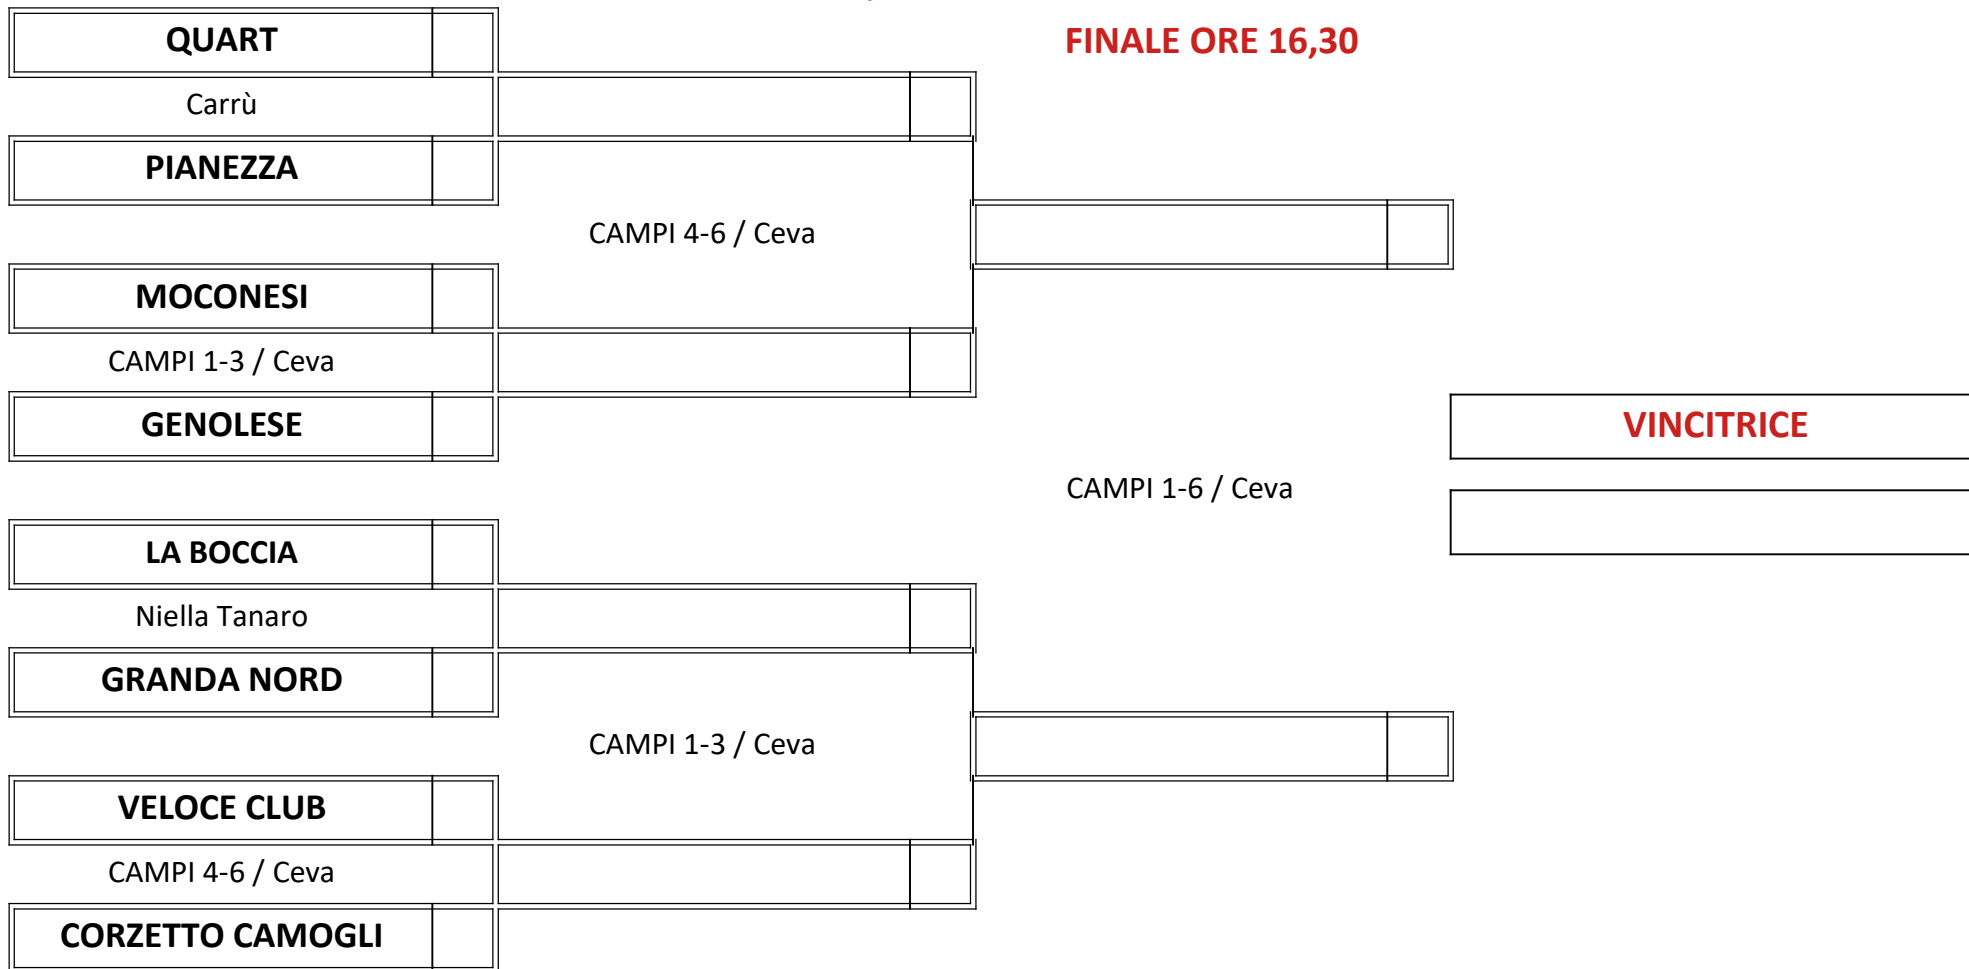

QUARTI DI FINALE ORE 10,00

SEMIFINALI ORE 14,30

FINALE ORE 16,30

GLI INCONTRI SONO AD ELIMINAZIONE DIRETTA COME DA REGOLAMENTO DELLA COMPETIZIONE NAZIONALE.

VINCE L'INCONTRO LA SOCIETA' CHE VINCE 2 INCONTRI SU 3

SEDI DI GIOCO: CEVA - VIA BOCCA NIELLA TANARO – VIA LESEGNO 1 CARRU' - VIA TRINITA' 15