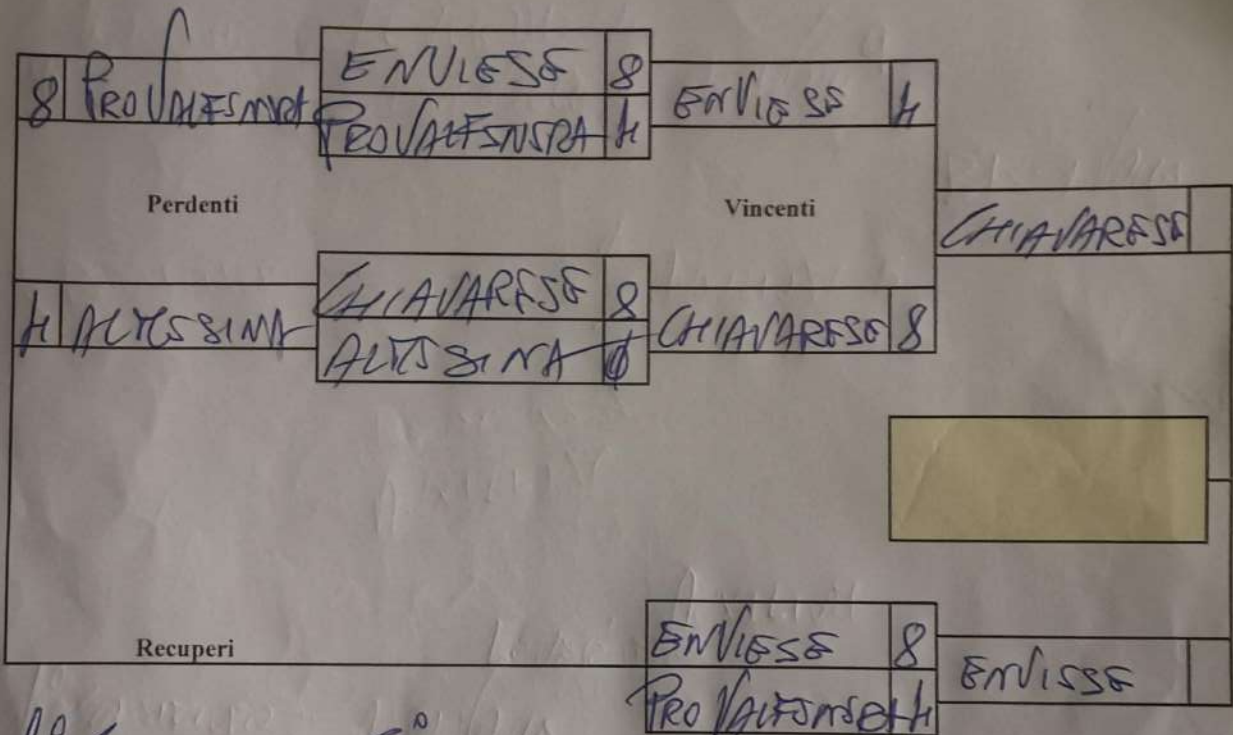

POULE A
 27/04/2025
 FASE
 QUALIFICAZIONE
 INTERREGIONALE
 Cis Under 15
 A.S.D. CENTALLESE

9	LEVEROME	LEVEROME	4	BASSAVALLI	9	Perdenti	Vincenti	BASSAVALLI	
		BASSAVALLI	8						
5	BEIMETUSI	BEIMETUSI	0	AUXILIUM	5	Recuperi	AUXILIUM	9	
		AUXILIUM	8						
								AUXILIUM	3
								LEVEROME	3
								AUXILIUM	

1° CLASSIFICATO BASSAVALLI
 2° CLASSIFICATO AUXILIUM

ARBITRI GARA : Agostino BOI - Armando FERRERO

POULE B
 27/04/2025
 FASE
 QUALIFICAZIONE
 INTERREGIONALE
 Cis Under 15
 A.S.D. CENTALLESE

1° CLASSIFICATO CHIAVARESE

2° CLASSIFICATO ENVIESE

ARBITRI GARA : Agostino BOI - Armando FERRERO