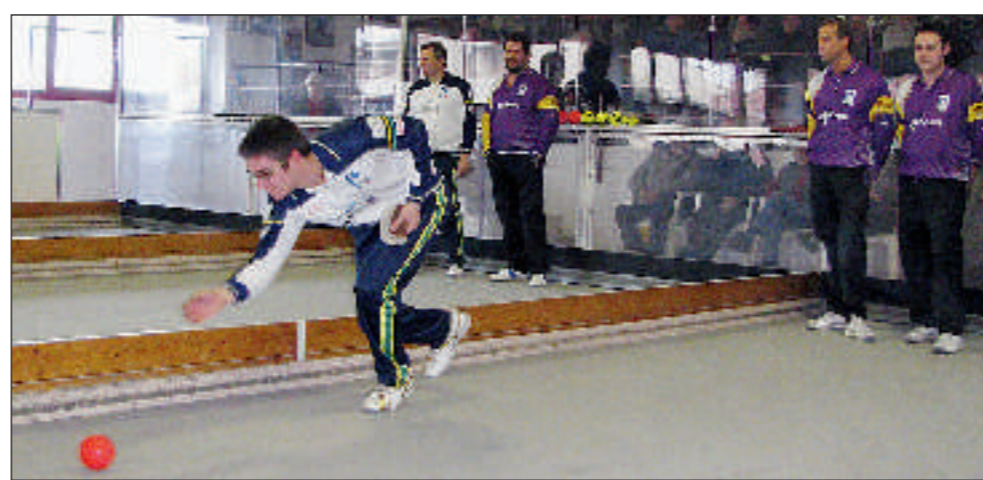

Marco Sabbatini della Fontespina in una fase di gioco contro la Lavinese Bocce

re Pederzini di Bologna. **Montegranaro - B.P.R. La Pinetina 1-1** (48-54) Rosati-Aleandri-Ombrosi - Di Felice-Benedetti-Palma 8-4, 8-6; Angrilli - Tomao 3-8, 5-8; Rosati - Benedetti 2-8, 8-7; Aleandri-Angrilli - Palma-Tomao 6-8, 8-5. Direttore Giovanetti di Pesaro Urbino. **Fontespina - Lavinese Bocce 2-0** (54-44) Macellari-Agostini-Sabbatini - Rinaldi-Govoni-Tarantino 8-7, 8-1; Castagna - Bagnoli 8-6, 8-1; Agostini - Tarantino 8-7, 5-8; Castagna-Sabbatini (2° set Macellari) - Nadini-Bagnoli 8-6, 1-8. Direttore Pigalarga

di Pesaro Urbino. **L'Aquila - Magliese 2-1** (51-43) Garofalo-Di Nicola-Manuelli - Giangreco-Vitto-Rizzo 4-8, 7-8; Formicone - Tommasi 8-4, 8-7; Di Nicola - Rizzo 8-6, 8-0; Formicone-Manuelli - Giangreco-Vitto 8-2, 0-8. Direttore Sposetti di Teramo. Metaurense Seme - Casagrande Fashion Service 0-1 (45-45) Ferri-Alegi-Sabatini - Fasulo-Savoretti-D'Alterio P. 8-0, 0-8; Monaldi - D'Alterio G. 3-8, 7-8; Alegi - Savoretti 8-2, 7-8; Monaldi-Sabatini - D'Alterio-D'Alterio 4-8, 8-3. Direttore Coppari di Ancona.

SERIE B (7ª giornata) In entrambi i raggruppamenti la lotta per la promozione sembra ormai circoscritta a 4 squadre, capeggiate dall'Ancona 2000 e dalla Tritium Centro Ceramiche Pagnoncelli nel Centro Nord e dal Flaminio nel Centro Sud. Da notare inoltre che mai come quest'anno le rispettive classifiche sono state così corte. Nella prima lo scarto fra la testa e la coda è infatti di 10 punti e nella seconda di 11, a conferma del grande equilibrio fra le forze in campo. Questi i risultati della 7ª giornata.

Ancona 2000 - Europlak Mosciano 1-0 (54-40); MP Filtri Rinascita - Zecchino d'Oro Progetto Showroom 2-0 (55-39); Sanpierina - Conad Dorando Pietri Carpi 0-0 (52-48); **Tritium Centro Ceramiche Pagnoncelli - Spoletina Nuova Saccares 2-0** (60-30). Flaminio A.S.D. - Ipervigile Istituto di Vigilanza 3-0 (60-28); Garofalo - Libertas S. Antonio La Regina di S. Marzano 3-1 (59-31); Città di Sarno - C. B. Cagliari Termosolar 2-2 (54-48); S. Elena Grumo Nevano - Newsoft Boville 0-0 (56-47).

SERIE C (5ª giornata) Anche in questo campionato il fattore campo si è fatto sentire, come confermano le 19 vittorie interne, le 7 esterne e i 6 pareggi. L'unica delle 64 squadre ancora a punteggio pieno è la Amici del Mare, mentre quelle ancora ferme al palo di partenza sono rimaste l'Antenore Primavera, il Possaccio Cromatura L.C. e il S. Michele Snaidero. Sabato prossimo verrà frattanto recuperata la 4ª giornata del girone n.1, sospesa per la neve, che vedrà di fronte D.L.F. Cortesissima - Antenore Primavera e S. Sebastiano - Olimpia Gruppo Gri-