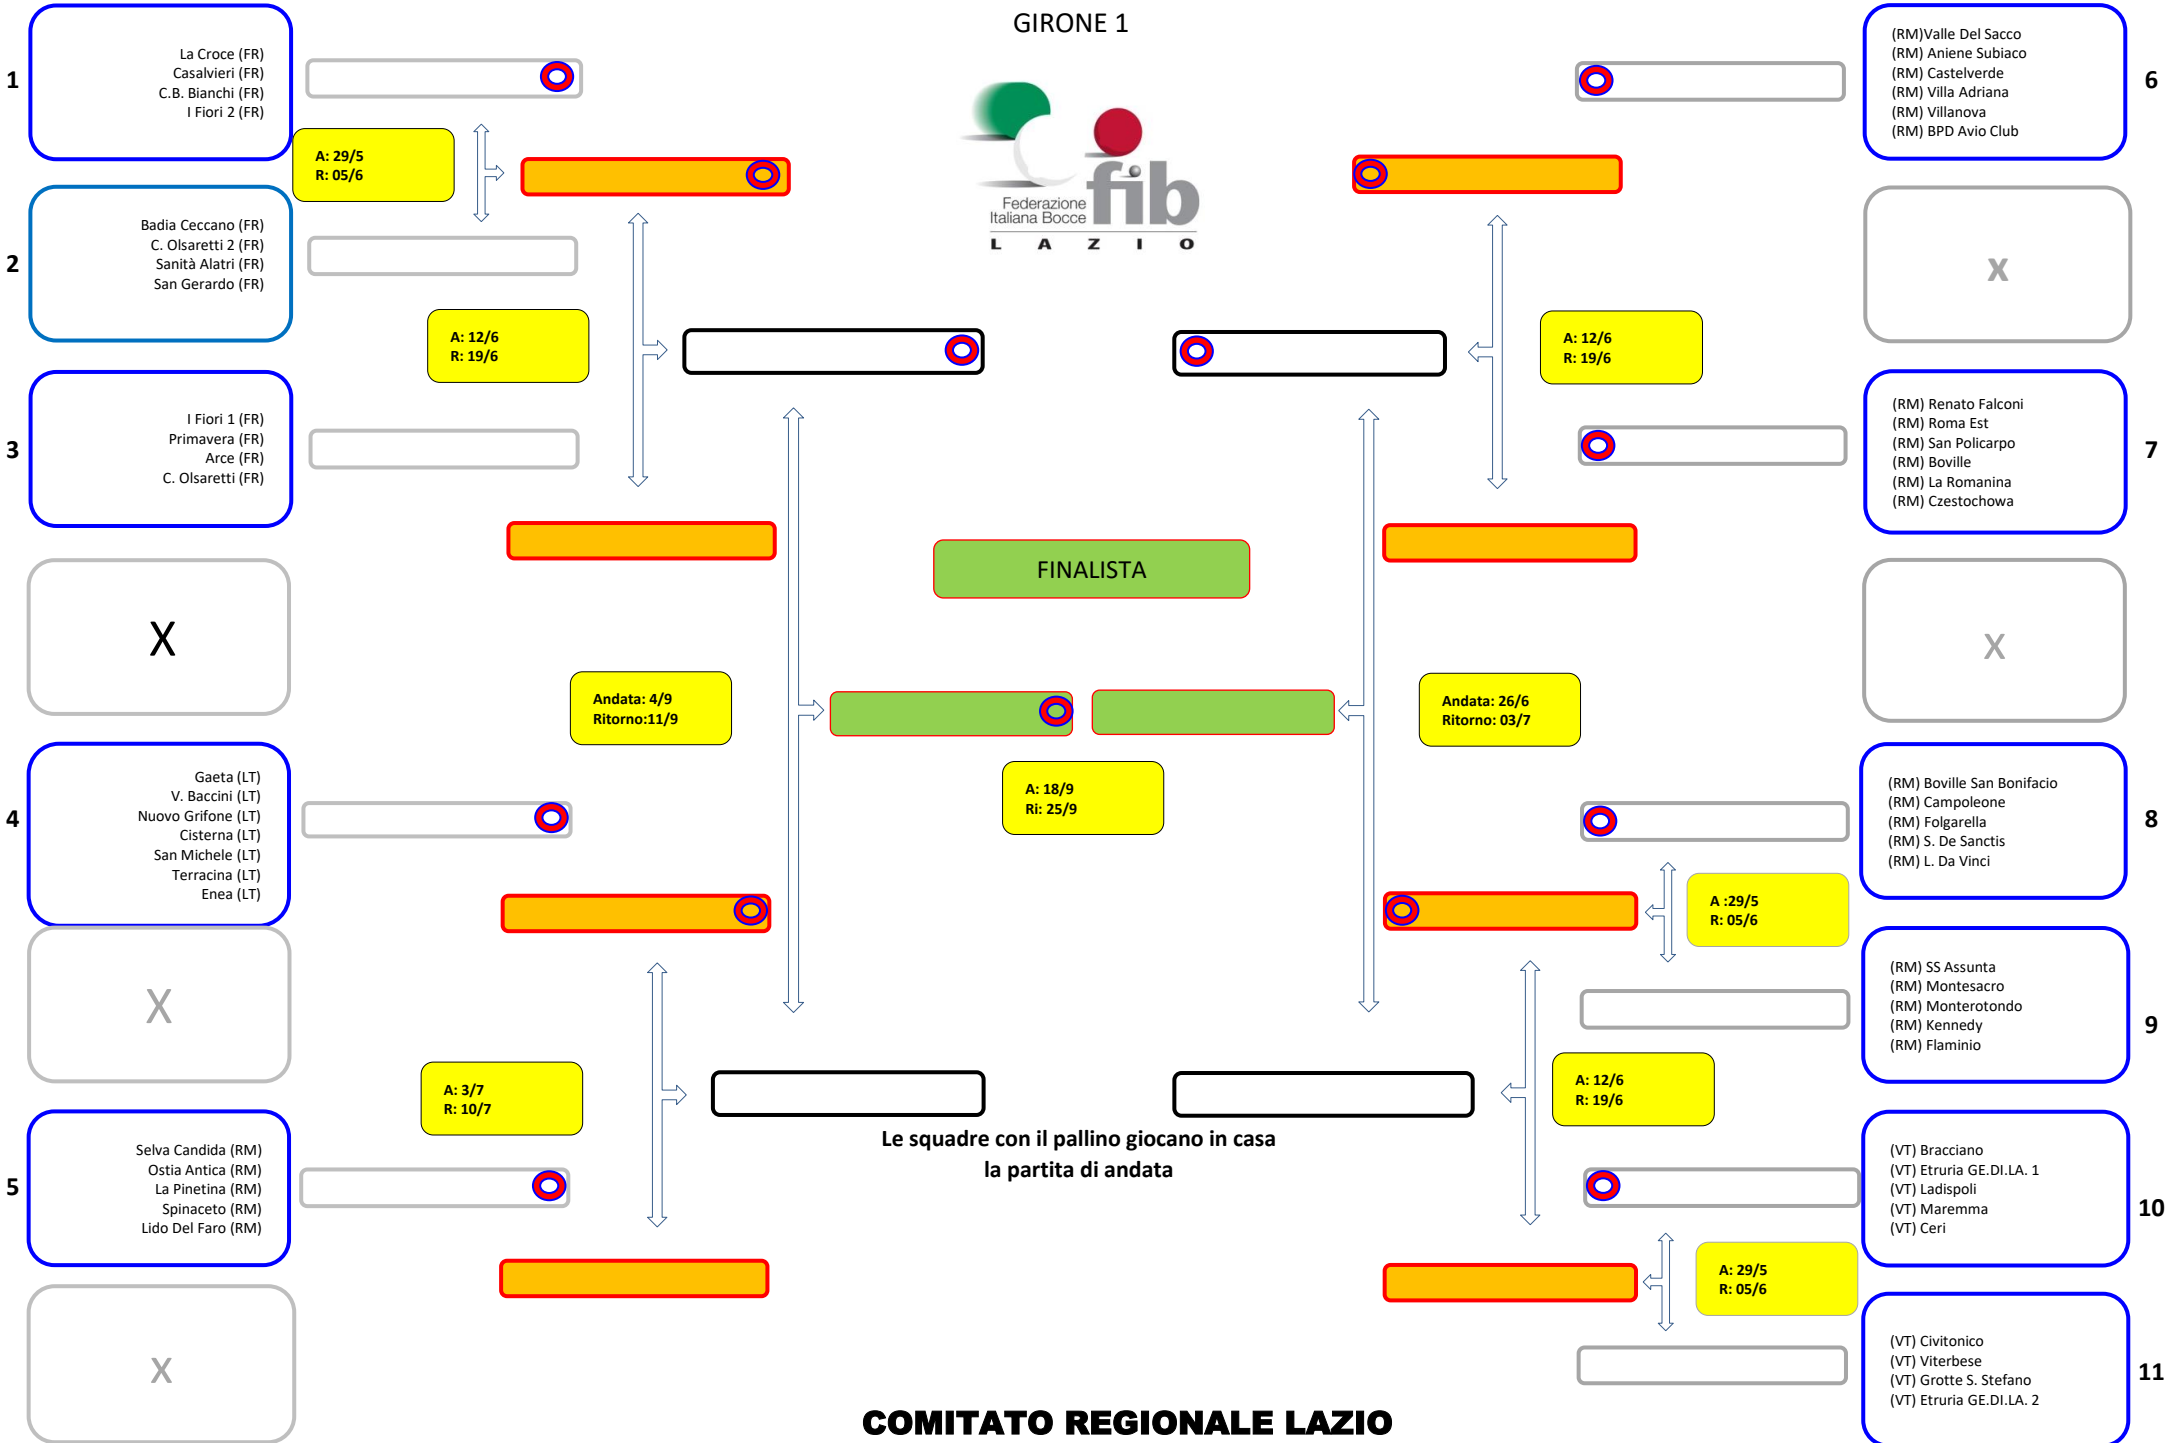

## GIRONE 1

1

La Croce (FR)  
Casalvieri (FR)  
C.B. Bianchi (FR)  
I Fiori 2 (FR)

2

Badia Ceccano (FR)  
C. Olsaretti 2 (FR)  
Sanità Alatri (FR)  
San Gerardo (FR)

3

I Fiori 1 (FR)  
Primavera (FR)  
Arce (FR)  
C. Olsaretti (FR)

X

4

Gaeta (LT)  
V. Baccini (LT)  
Nuovo Grifone (LT)  
Cisterna (LT)  
San Michele (LT)  
Terracina (LT)  
Enea (LT)

X

5

Selva Candida (RM)  
Ostia Antica (RM)  
La Pinetina (RM)  
Spinaceto (RM)  
Lido Del Faro (RM)

X

8

(RM) Boville San Bonifacio  
(RM) Campoleone  
(RM) Folgarella  
(RM) S. De Sanctis  
(RM) L. Da Vinci

9

(RM) SS Assunta  
(RM) Montesacro  
(RM) Monterotondo  
(RM) Kennedy  
(RM) Flaminio

10

(VT) Bracciano  
(VT) Etruria GE.DI.LA. 1  
(VT) Ladispoli  
(VT) Maremma  
(VT) Ceri

11

(VT) Civitonic  
(VT) Viterbese  
(VT) Grotte S. Stefano  
(VT) Etruria GE.DI.LA. 2