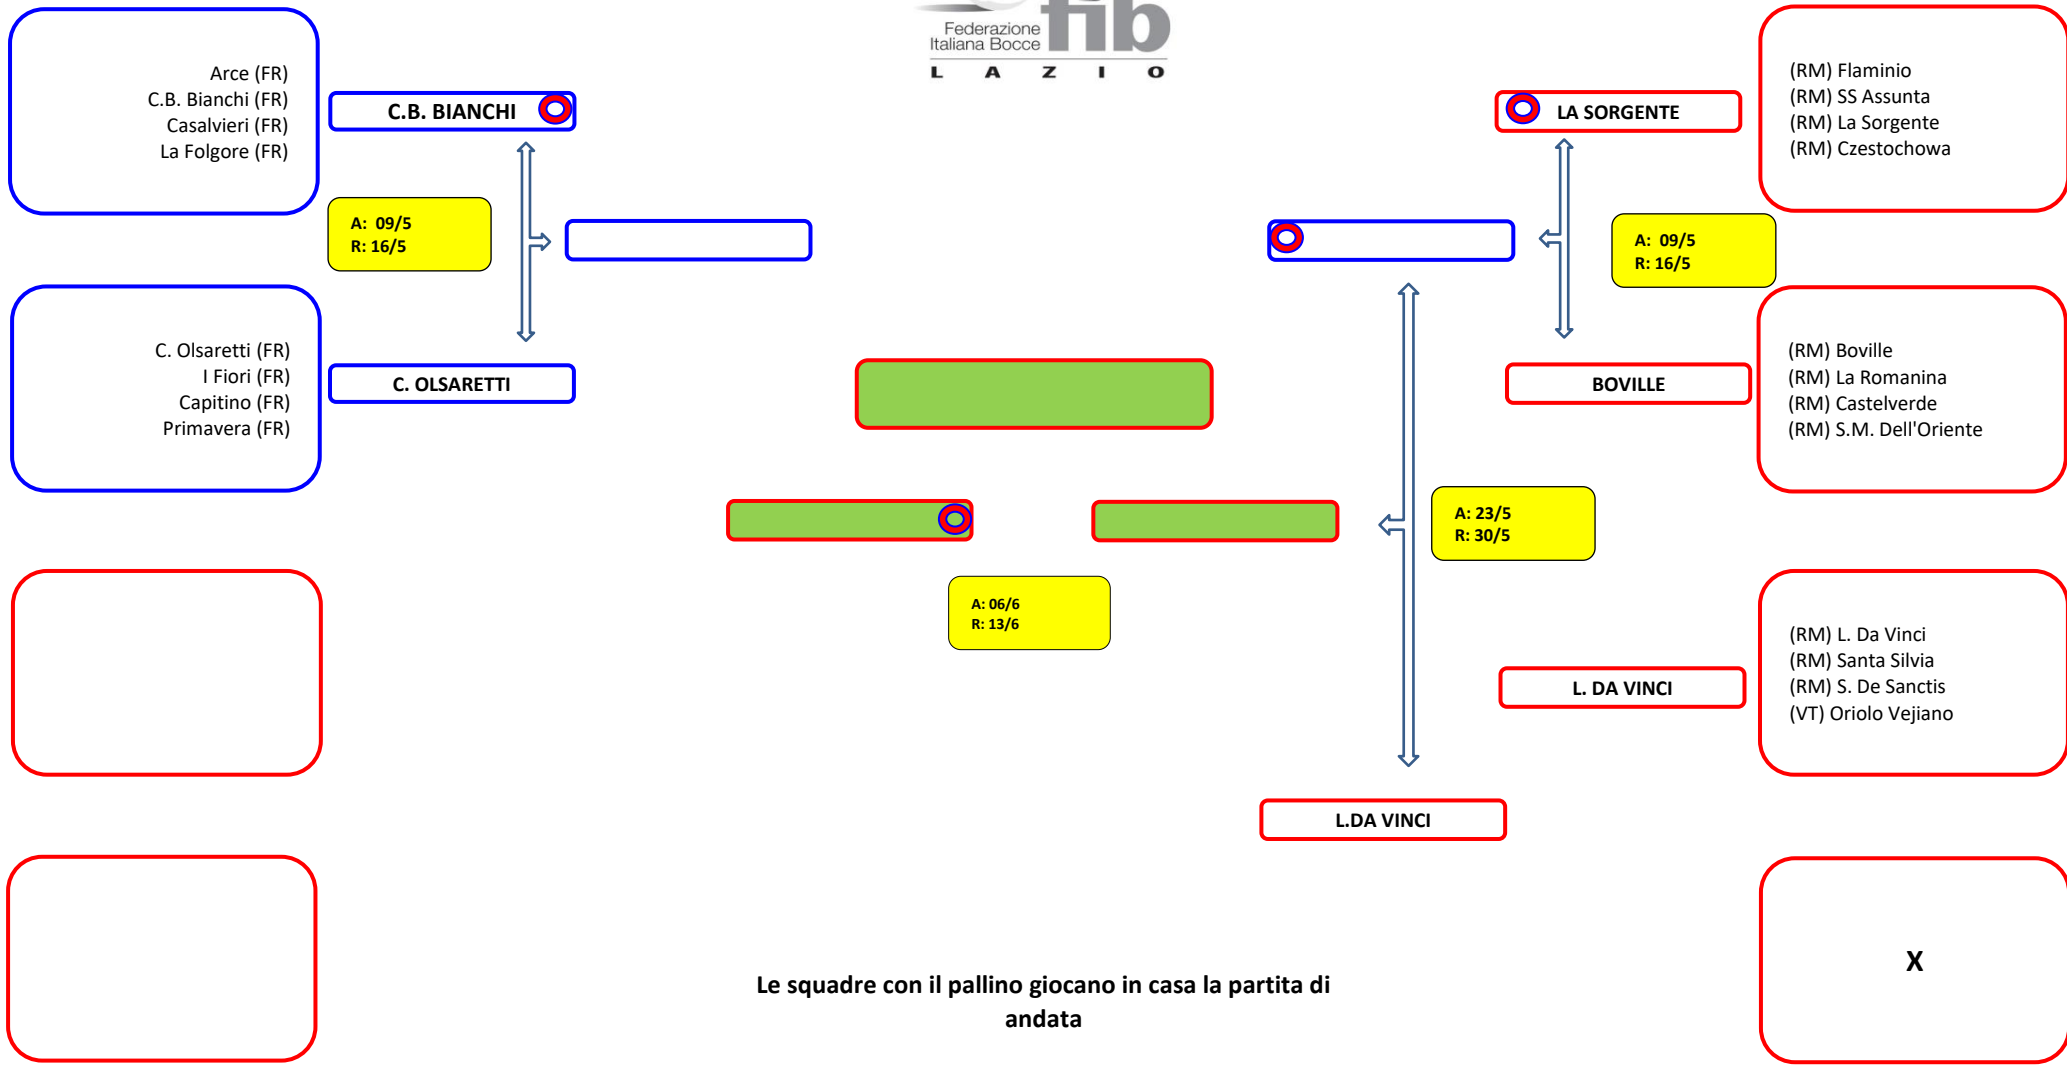

CAMPIONATO DI PROMOZIONE 2^ CATEGORIA 2024

Le squadre con il pallino giocano in casa la partita di andata