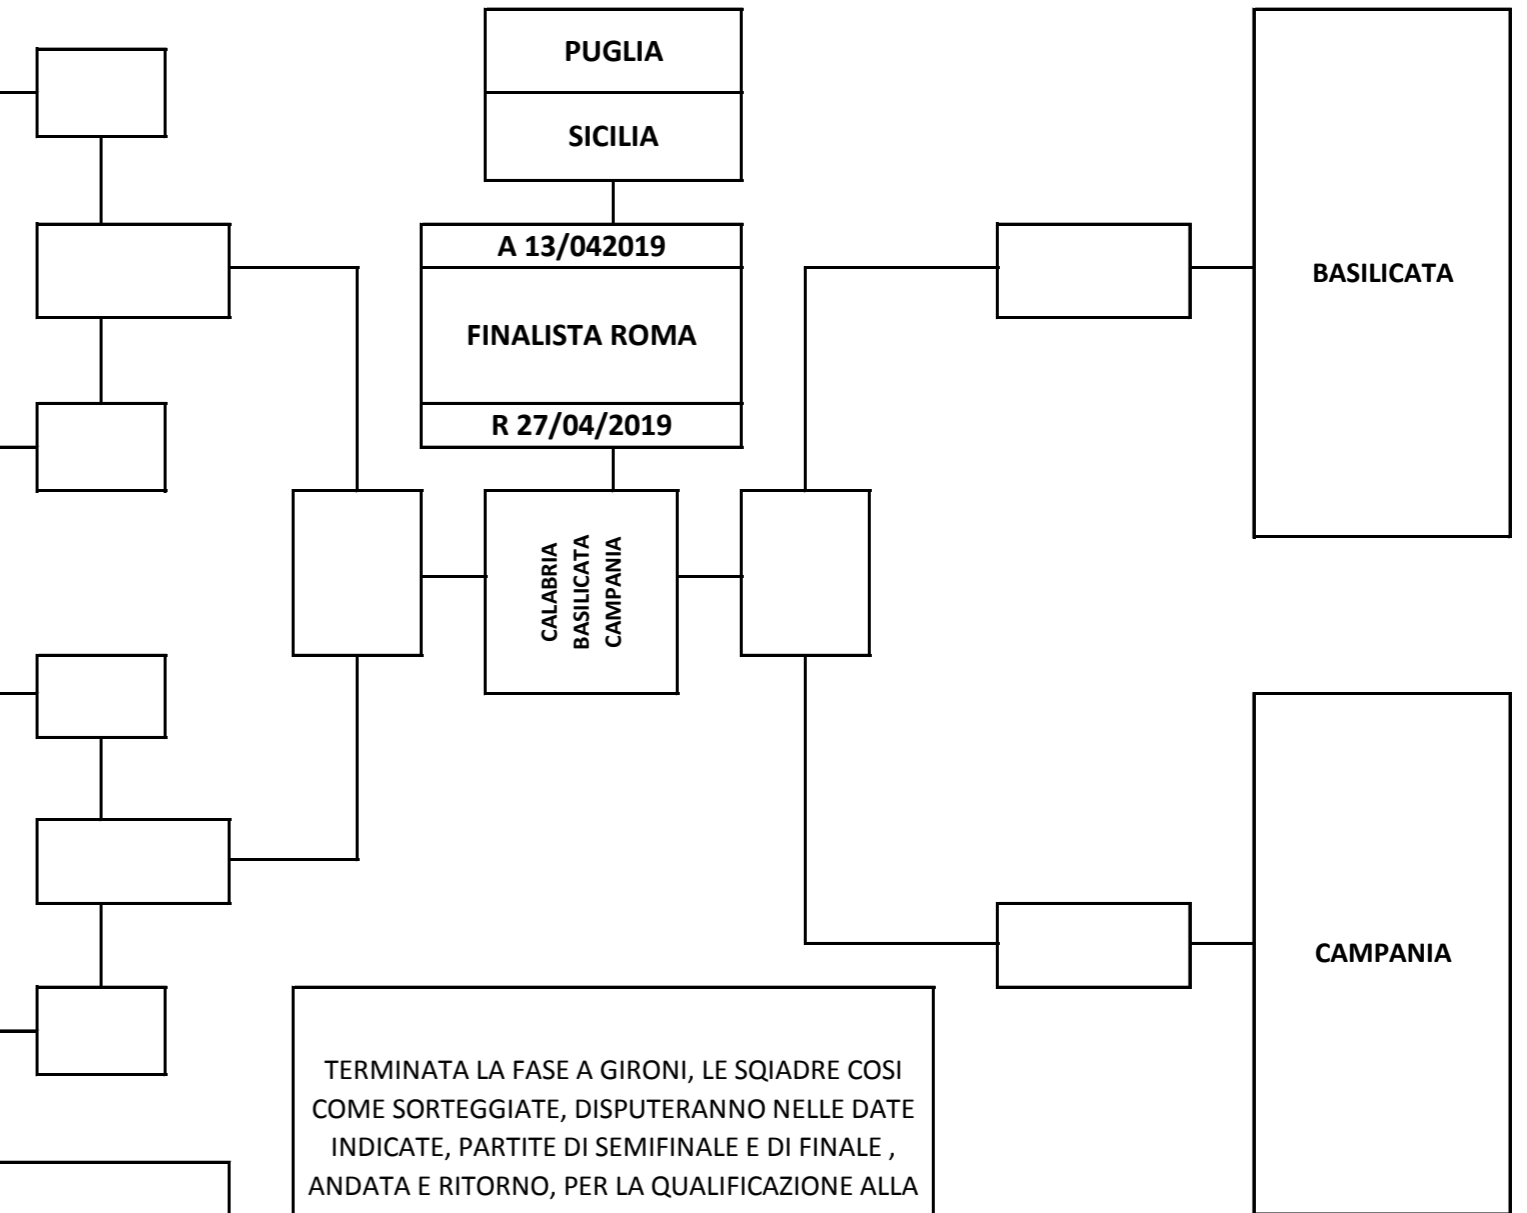

SQUADRE GIRONE	
uno	GAROFALO 1
due	SPEZZANO ALBANESE
tre	CITTA' DI RENDE
quattro	ITALIA
cinque	CITTA' DI ACRÌ

COMITATO DI CATANZARO _____

COMITATO DI COSENZA _____

CALABRIA 1	
TOMASSI	2
GAROFALO 2	1
SCINTILLA 1981	3

CALABRIA 2	
SANTA RITA	1
CITTA' DI COSENZA	2
S. GIOVAN FIORE	3
CIT. DI MONTALTO	4

CALABRIA 3	
GAROFALO 1	1
SPEZZANO	2
C. DI RENDE	3
ITALIA	4
CITTA' DI ACRÌ	5

CALABRIA 4	
CORVO	1
S.S. SALA	2
CITTA' DI BORGIA	3

LO SVOLGIMENTO DEI GIRONI A TERZINA AVVIENE SECONDO LO SCHEMA FEDERALE DELLE GARE A TERZINA CON PARTITE DI ANDATA E RITORNO EFFETTUATE UNA DOPO L'ALTRA

TERMINATA LA FASE A GIRONI, LE SQUADRE COSÌ COME SORTEGGIATE, DISPUTERANNO NELLE DATE INDICATE, PARTITE DI SEMIFINALE E DI FINALE, ANDATA E RITORNO, PER LA QUALIFICAZIONE ALLA FINALE DI RAGGRUPPAMENTO, LA SQUADRA IN ALTO NEL SORTEGGIO E A SINISTRA GIOCA LA PRIMA IN CASA.

PER IL CALENDARIO E LE DATE DEFINITIVE, CAUSA CONCOMITANZE CON IL CAMPIONATO DI SERIE A2 E DI PRIMA E SECONDA CATEGORIA, SI RIMANDA ALL'ELENCO COMPLETO CHE SI INVIA IN ALLEGATO A QUESTO PROSPETTO

SI RICORDA ALLE SOCIETA' INTERESSATE, CHE QUALSIASI MODIFICA AGLI ORARI E ALLE DATE INDICATE NEL PROSPETTO ALLEGATO, DEVONO ESSERE CONCORDATE TRA LE SOCIETA' E IL COMITATO DI APPARTENENZA E COMUNICATE DA TUTTE LE ISTANZE INTERESSATE AL RESPONSABILE ARBITRALE REGIONALE A MEZZO TELEFONO O PER POSTA ELETTRONICA

Per presa visione ed accettazione

COMITATO DI CROTONE _____

COMITATO DI REG. CALAB. _____

CITTA' DI ACRÌ	1
ITALIA	2
CITTA' DI COSENZA	3
SPEZZANO ALBANESE	4
CITTA' DI RENDE	5
CITTA' DI MONTALTO	6
GAROFALO 1	7
GAROFALO 2	8
SANTA RITA	9
SAN GIOVANNI IN FIORE	10
CITTA' DI BORGIA	11
TOMASSI	12
CORVO	13
S.S. SALA	14
SCINTILLA 1981	15