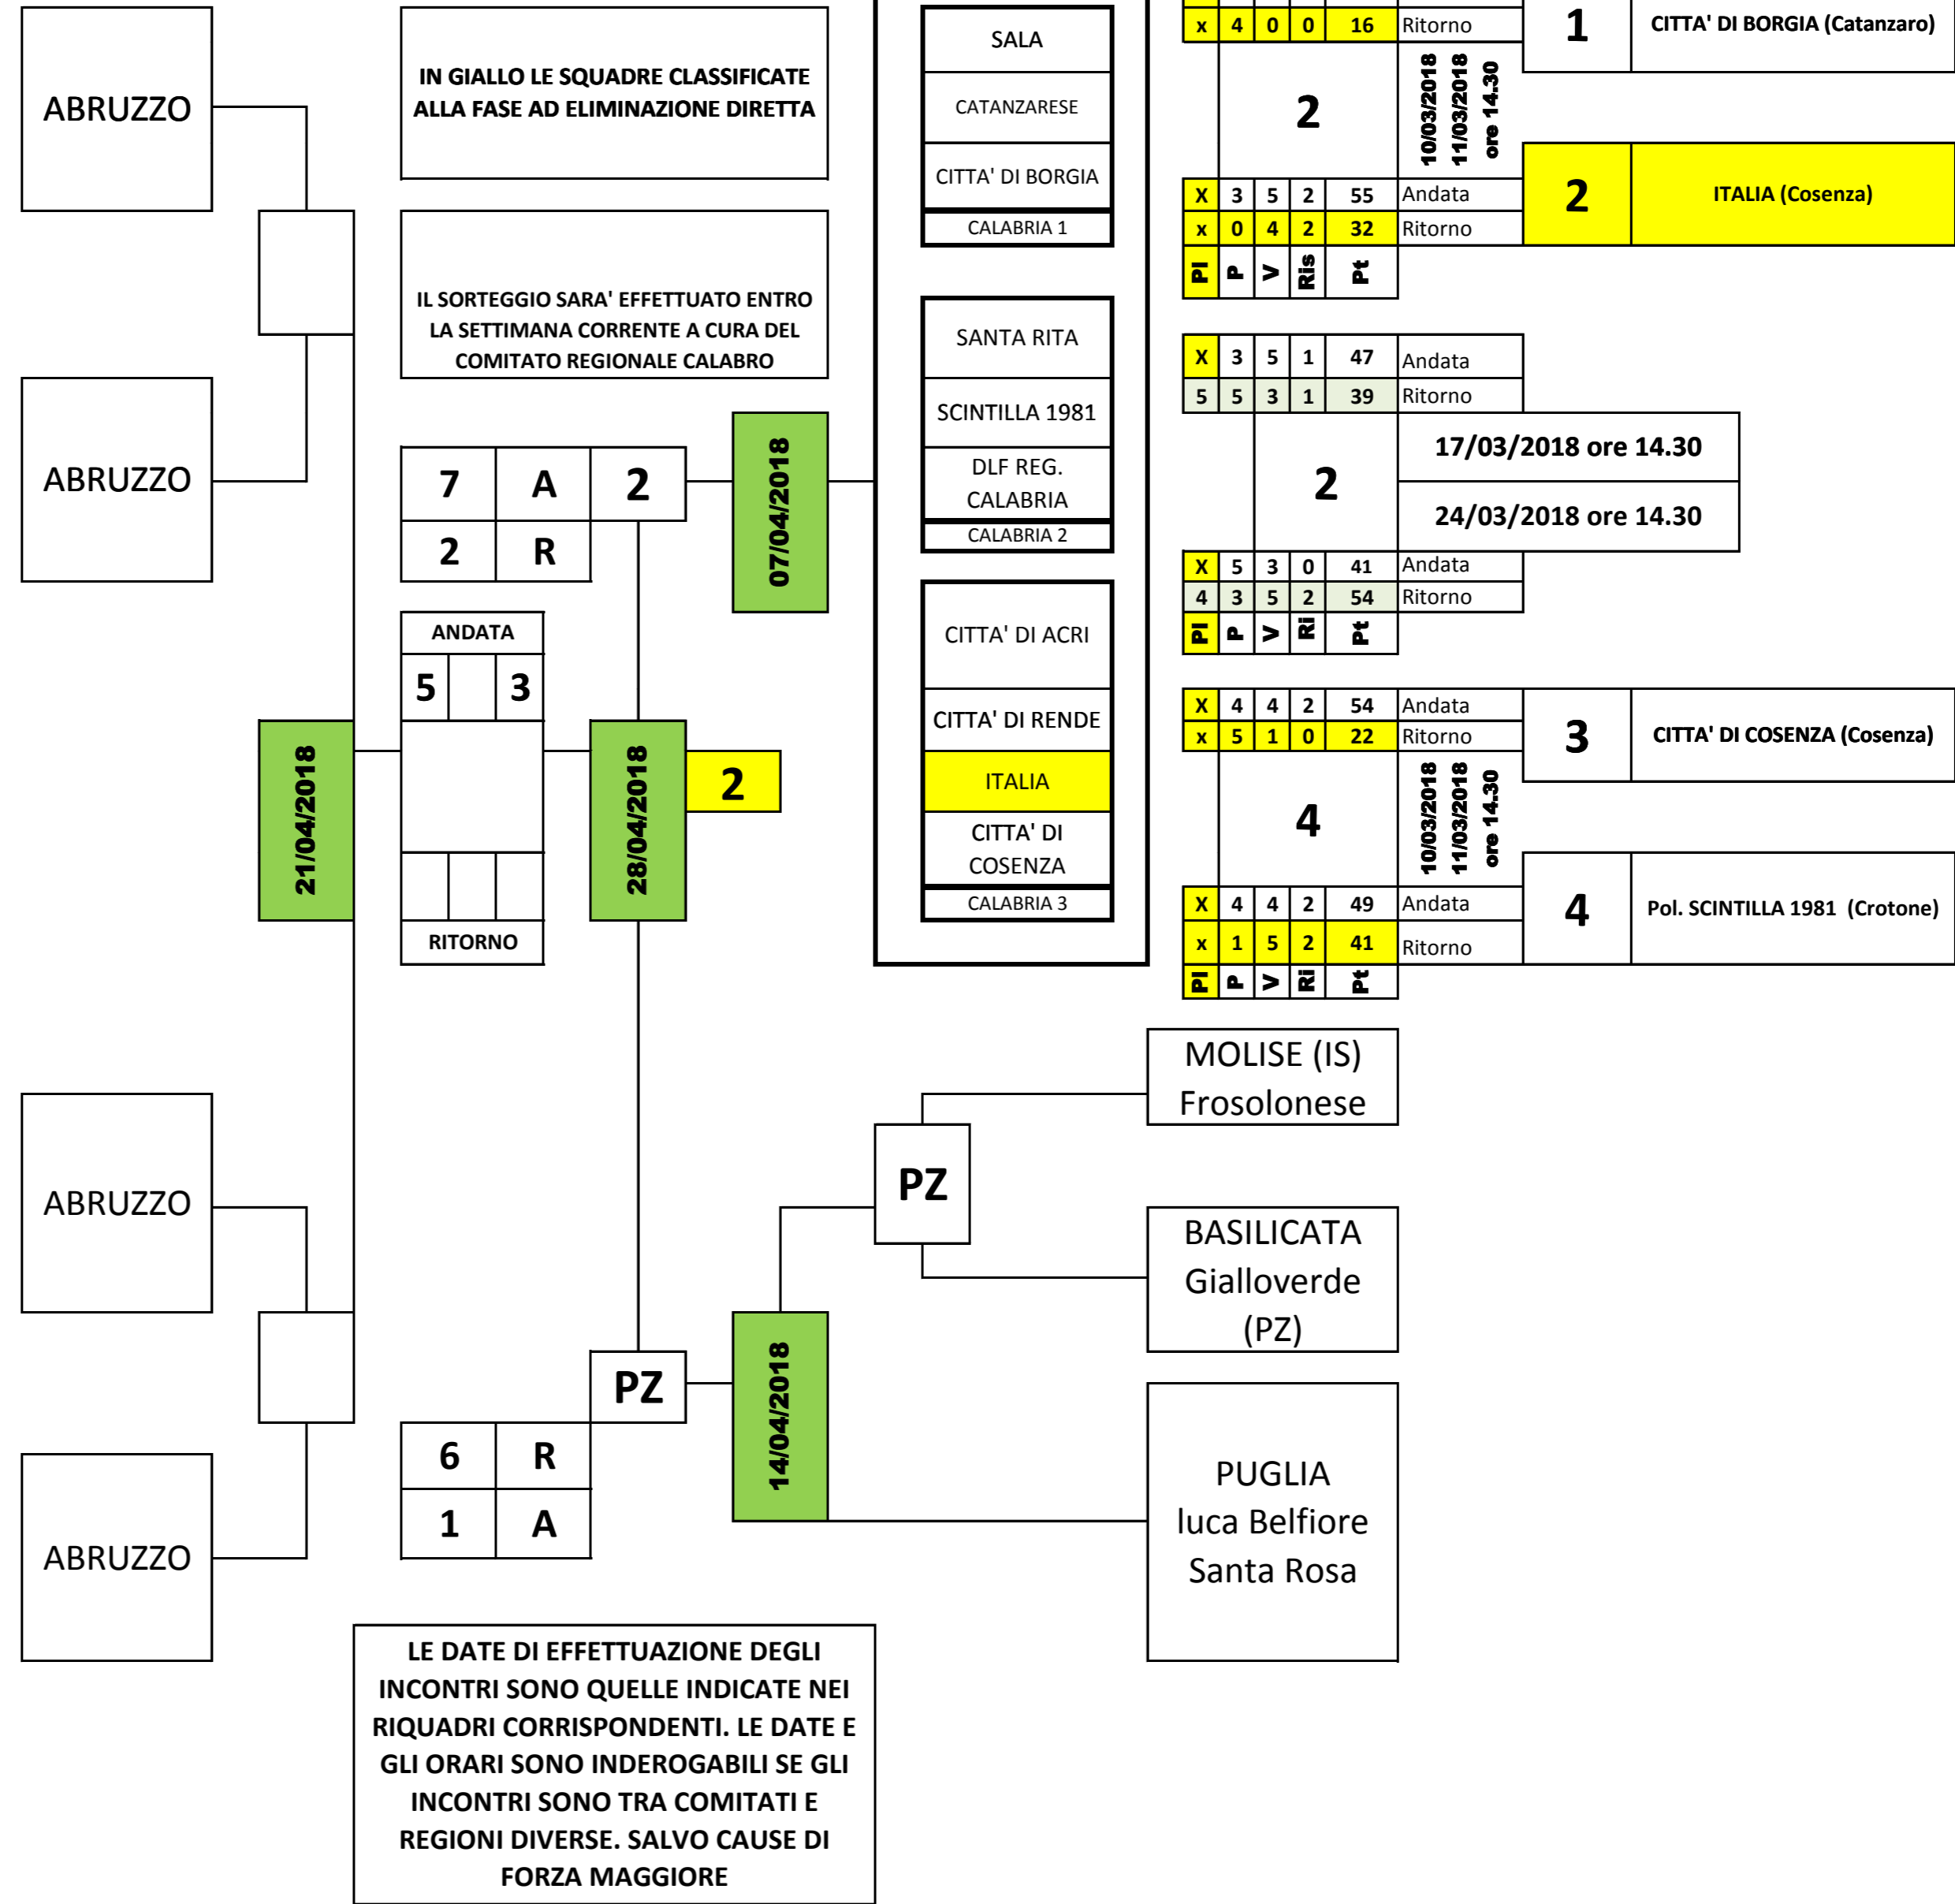

Andata		Ritorno	
1ª giornata		4ª giornata	
due	tre	tre	due
Riposa uno		Riposa uno	
2ª giornata		5ª giornata	
tre	uno	uno	tre
Riposa due		Riposa due	
3ª giornata		6ª giornata	
uno	due	due	uno
Riposa tre		Riposa tre	

SQUADRE GIRONE 1	
uno	S.S. SALA (CZ)
due	A.B. CATANZARESE (CZ)
tre	CITTA' DI BORGIA (CZ)

SQUADRE GIRONE 2	
uno	SANTA RITA (CS)
due	G.B. SCINTILLA 1981 (KR)
tre	D.L.F. REGGIO CALABRIA

Andata		Ritorno	
1ª giornata		4ª giornata	
tre	due	due	tre
uno	quattro	quattro	uno
2ª giornata		5ª giornata	
quattro	tre	tre	quattro
due	uno	uno	due
3ª giornata		6ª giornata	
tre	uno	uno	tre
quattro	due	due	quattro

**SORTEGGIO
 SECONDA
 CATEGORIA
 FIB CALABRIA**

SQUADRE GIRONE 3	
uno	CITTA' DI ACRÌ (CS)
due	CITTA' DI RENDE (CS)
tre	ITALIA (CS)
quattro	CITTA' DI COSENZA (CS)

X	5	3	0	39	Andata	1	CITTA' DI BORGIA (Catanzaro)
x	4	0	0	16	Ritorno		
2							
X	3	5	2	55	Andata	2	ITALIA (Cosenza)
x	0	4	2	32	Ritorno		
PI	P	V	Ris	Pt			
X	3	5	1	47	Andata	2	17/03/2018 ore 14.30 24/03/2018 ore 14.30
5	5	3	1	39	Ritorno		
X	5	3	0	41	Andata	3	CITTA' DI COSENZA (Cosenza)
4	3	5	2	54	Ritorno		
PI	P	V	Ris	Pt			
4							
X	4	4	2	54	Andata	4	Pol. SCINTILLA 1981 (Crotone)
x	5	1	0	22	Ritorno		
PI	P	V	Ris	Pt			