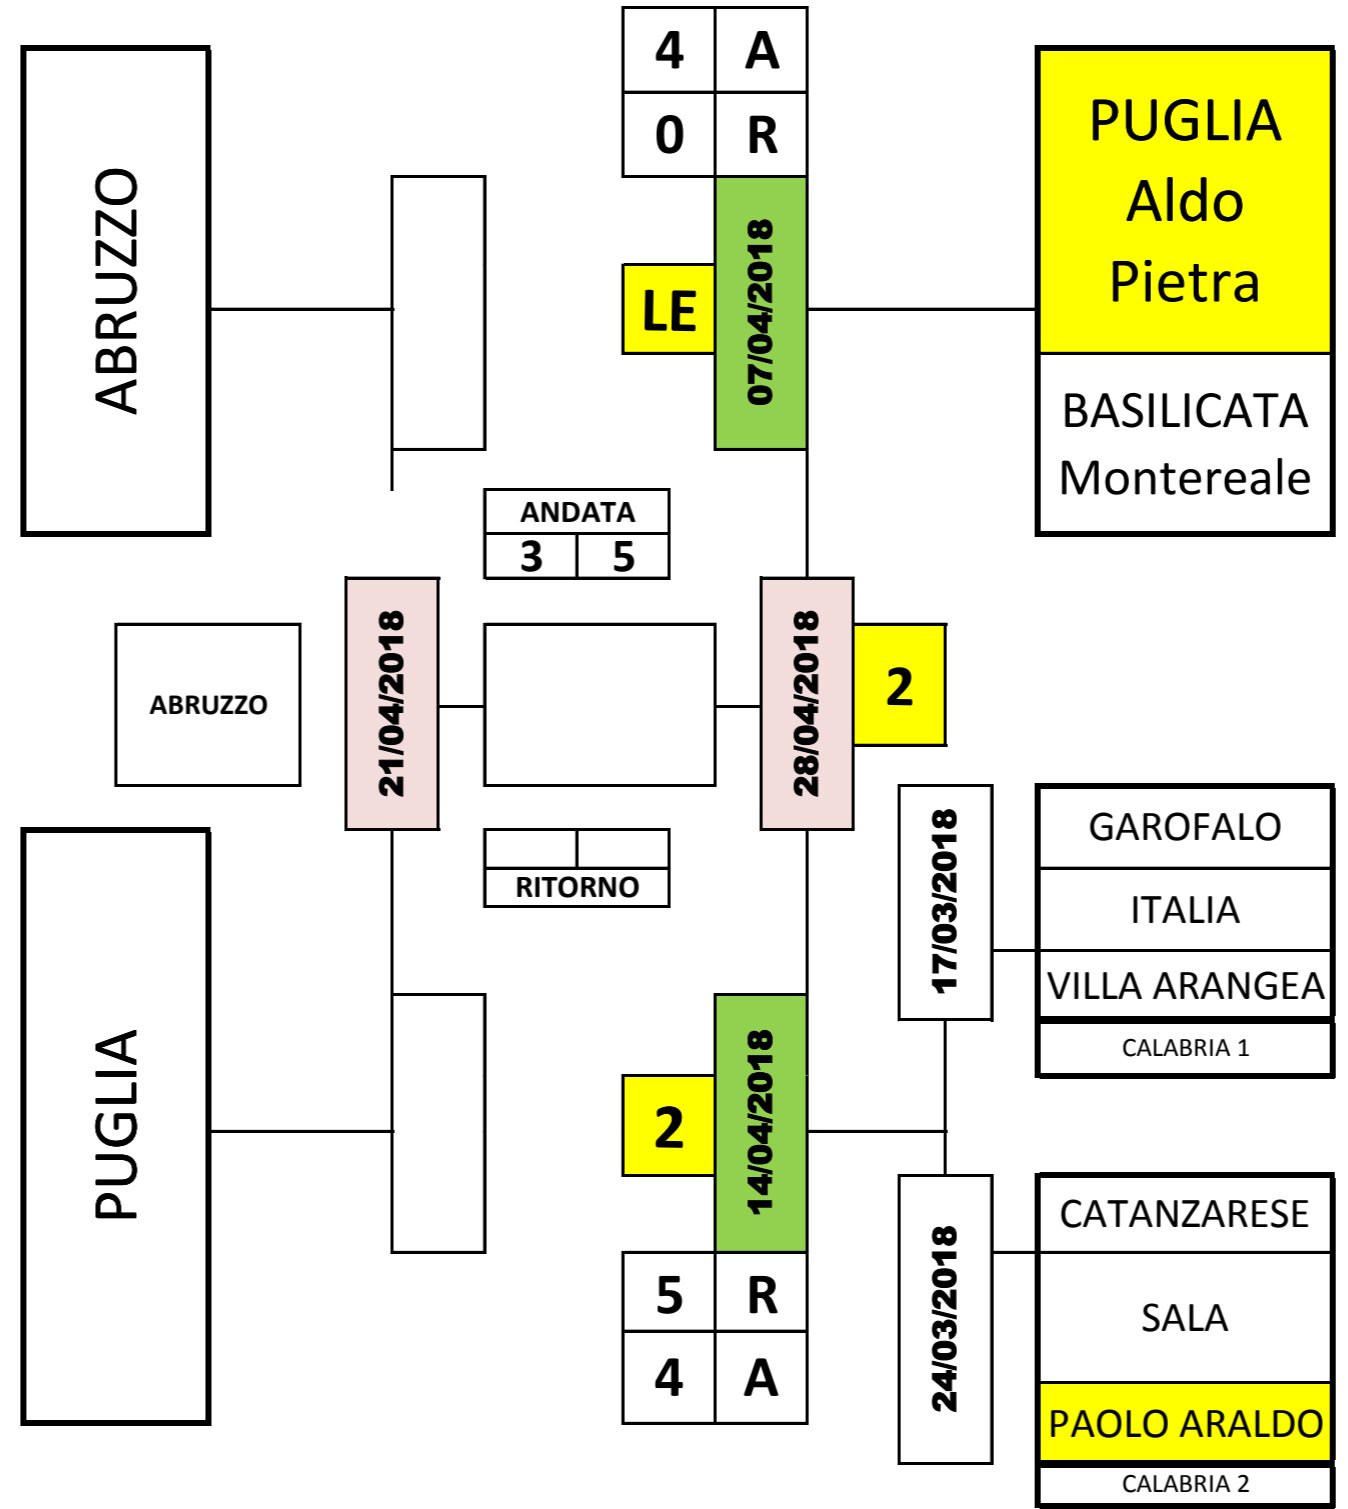

Andata		Ritorno	
1ª giornata	due	4ª giornata	tre
due	tre	tre	due
Riposa uno		Riposa uno	
2ª giornata	tre	5ª giornata	uno
tre	uno	uno	tre
Riposa due		Riposa due	
3ª giornata	uno	6ª giornata	due
uno	due	due	uno
Riposa tre		Riposa tre	

SQUADRE GIRONE 1	
uno	GAROFALO (CS)
due	ITALIA (CS)
tre	VILLA ARANGEA (RC)

E' stata invertita la prima con la terza giornata e la quarta con la sesta

SQUADRE GIRONE 2	
uno	A.B. CATANZARESE (CZ)
due	S.S. SALA (CZ)
tre	PAOLO ARALDO (KR)

E' stata invertita la prima con la terza giornata e la quarta con la sesta

**SORTEGGIO
PRIMA
CATEGORIA
FIB CALABRIA**

PI	P	V	Ris	Pt	Andata	Ritorno	1	ITALIA (Cosenza)
X	6	2	0	39				
	0	3	0	15				

2

17/03/2018
24/03/2018 ore 14.30