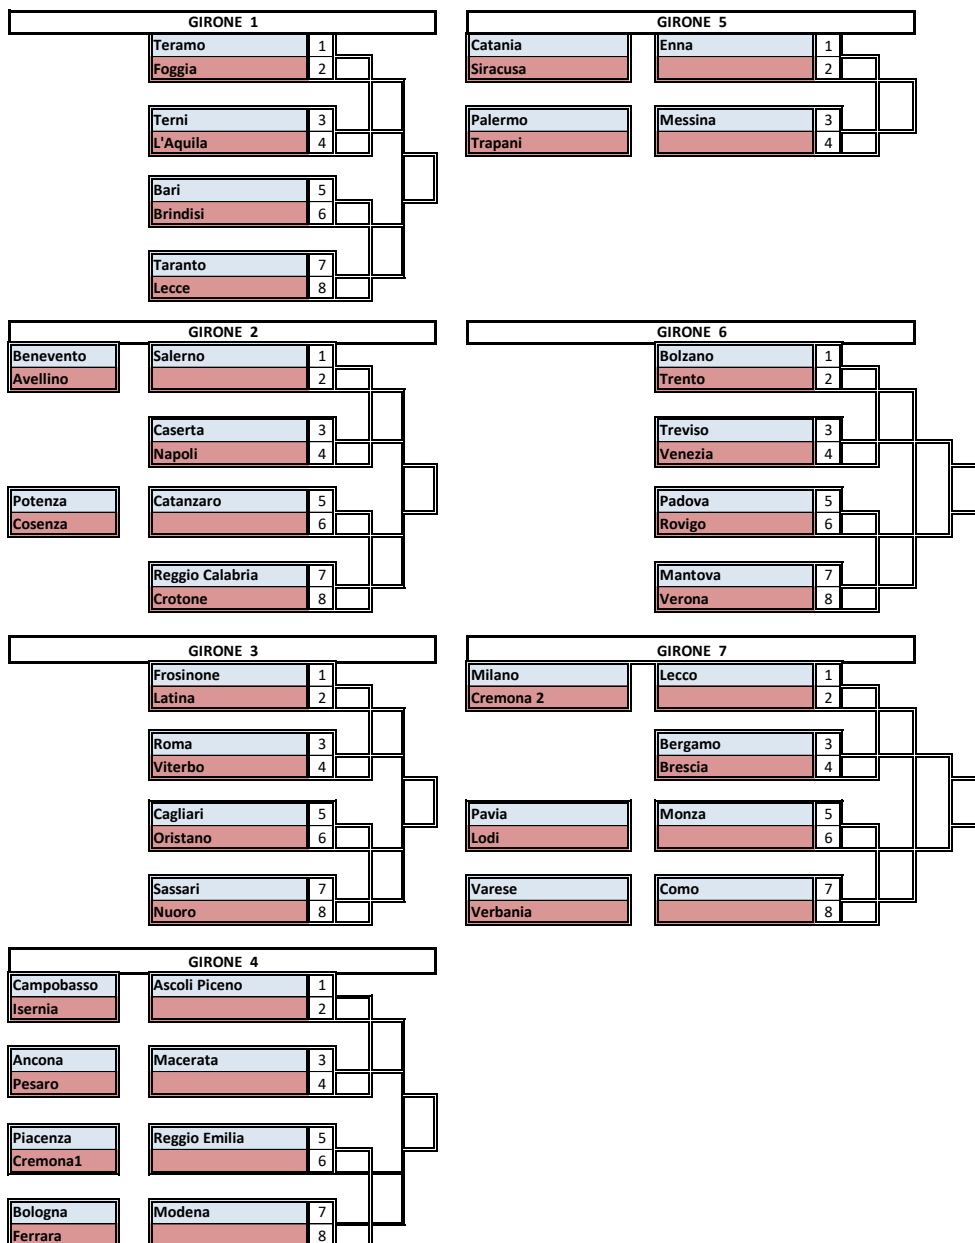

GIRONI DI QUALIFICAZIONE COPPA ITALIA SENIOR ANNO SPORTIVO 2018 - SPECIALITA' RAFFA

Termine della fase eliminatoria di ogni girone il 16 Giugno 2018

Negli incontri di svolgimento dei gironi le squadre con la numerazione inferiore giocano in casa la prima partita