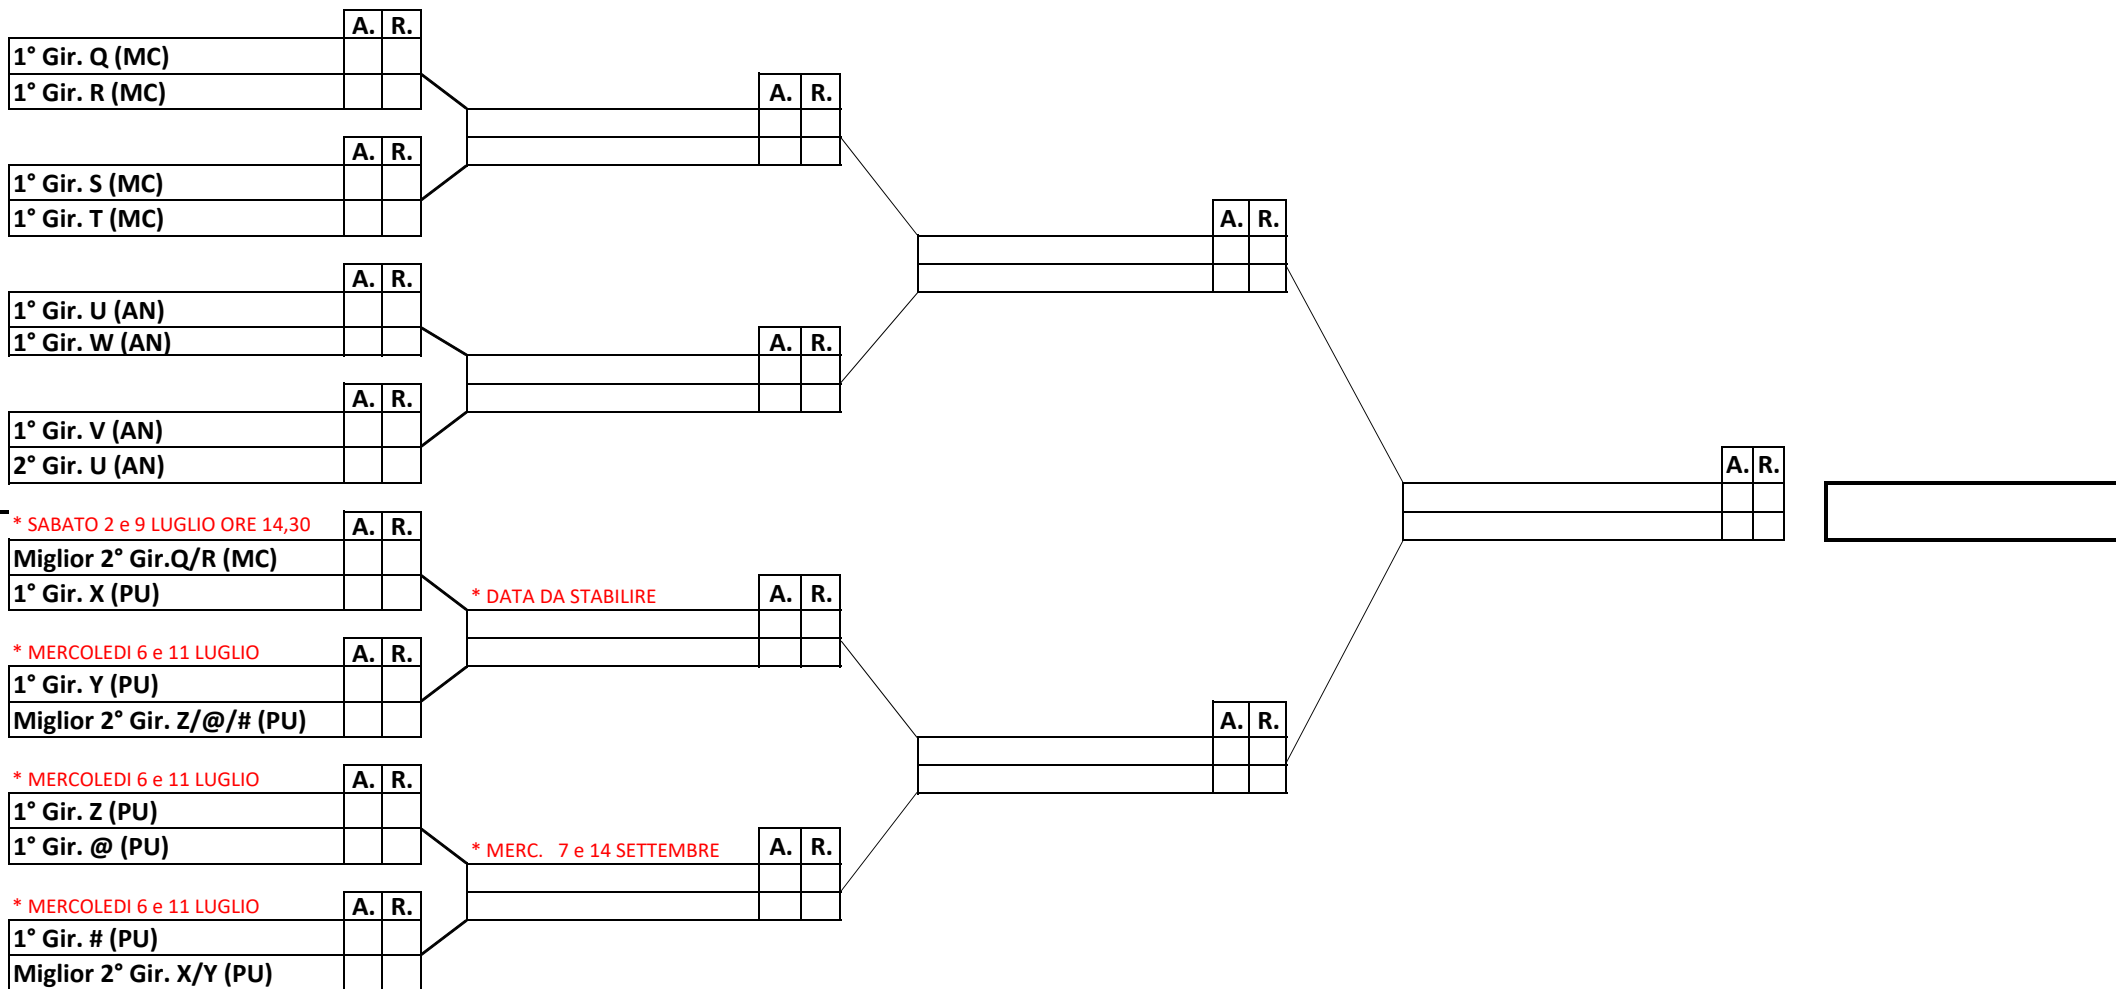

CAMPIONATO ITALIANO DI SOCIETA' 3° CATEGORIA 2022 - Raggruppamento 2

Ottavi di Finale
Andata - Lunedì 04 Luglio 2022
Ritorno - Lunedì 11 Luglio 2022

Quarti di Finale
Andata - Lunedì 05 Settembre 2022
Ritorno - Lunedì 12 Settembre 2022

Semifinale
Andata - Sabato 24 Settembre 2022
Ritorno - Sabato 01 Ottobre 2022

Finale Raggrup. 2
Andata - Sabato 08 Ottobre 2022
Ritorno - Sabato 15 Ottobre 2022

Finali Nazionali
05/06 NOVEMBRE 2021
MOLISE

N.B.: La squadra più in alto nell'inquadramento gioca il primo incontro in casa