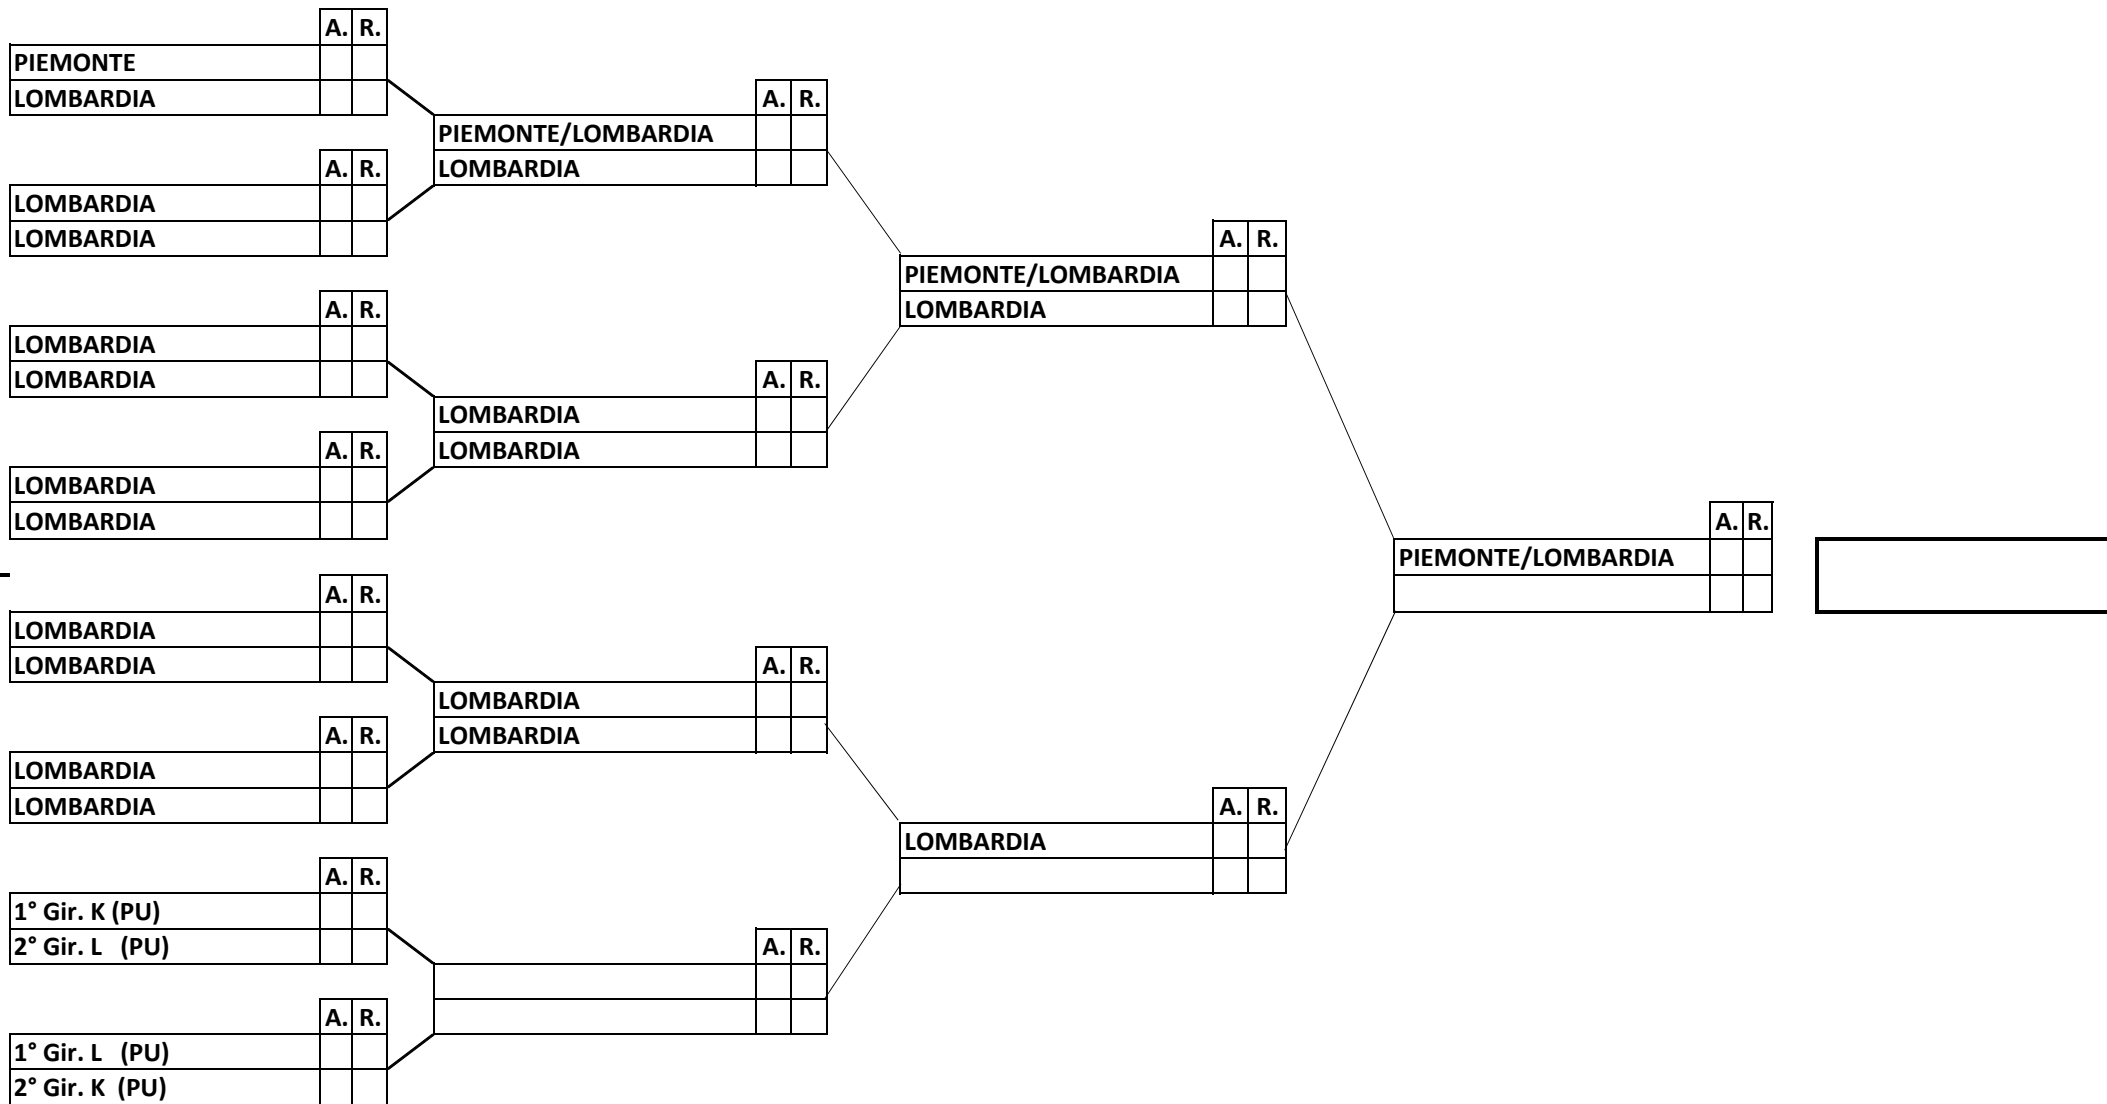

Ottavi di Finale	
Andata - Lunedì 27 Giugno 2022	
Ritorno - Lunedì 04 Luglio 2022	

Quarti di Finale	
Andata - Lunedì 05 Settembre 2022	
Ritorno - Lunedì 12 Settembre 2022	

Semifinale	
Andata - Sabato 24 Settembre 2022	
Ritorno - Sabato 01 Ottobre 2022	

Finale Raggrup. 3	
Andata - Sabato 08 Ottobre 2022	
Ritorno - Sabato 15 Ottobre 2022	

Finali Nazionali	
05/06 NOVEMBRE 2021	
MOLISE	

N.B.: La squadra più in alto nell'inquadramento gioca il primo incontro in casa