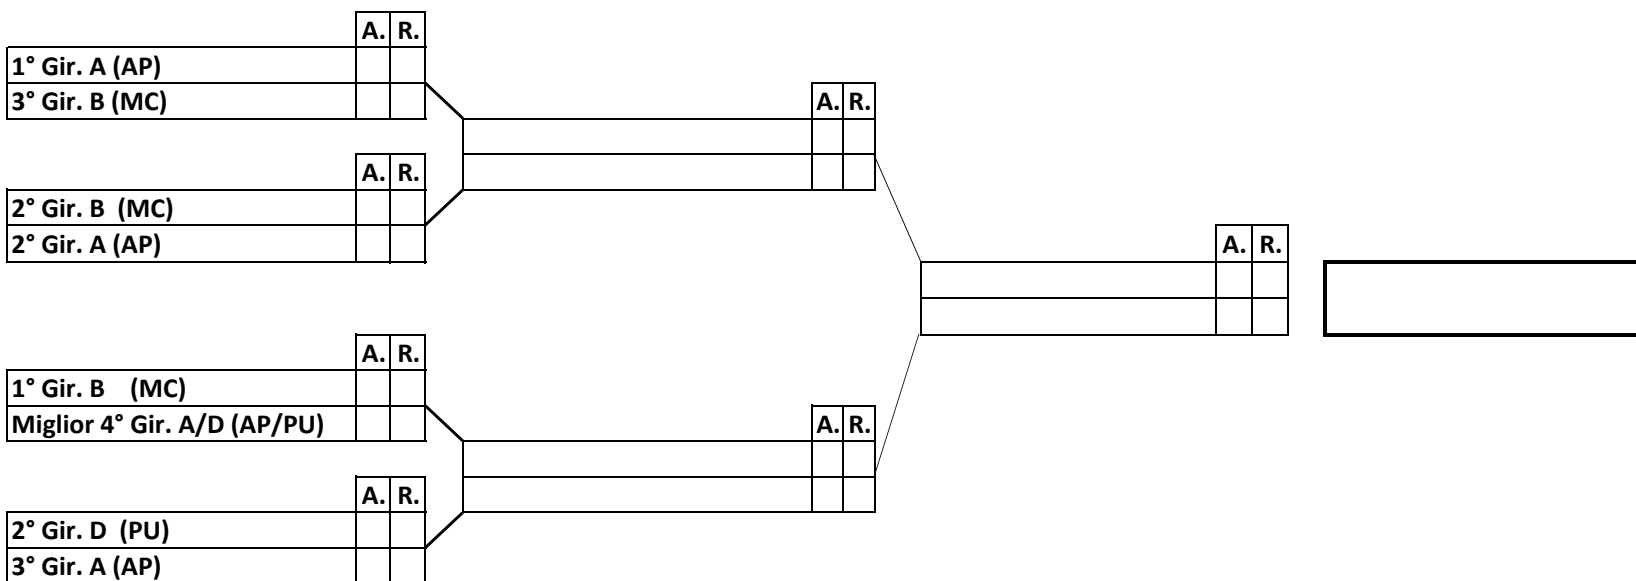

Federazione Italiana Bocce - Comitato Regionale Marche
Strada Provinciale Cameranense Stadio del Conero
60131 Ancona marche@federbocce.it tel/fax 0712864947

CAMPIONATO ITALIANO DI SOCIETA' 1° CATEGORIA 2022 - Raggruppamento 1

Quarti di Finale	
<i>Andata - Sabato 03 Settembre 2022</i>	
<i>Ritorno - Sabato 10 Settembre 2022</i>	

Semifinali	
<i>Andata - Sabato 24 Settembre 2022</i>	
<i>Ritorno - Sabato 01 Ottobre 2022</i>	

Finale Raggrup. 1	
<i>Andata - Sabato 08 Ottobre 2022</i>	
<i>Ritorno - Sabato 15 Ottobre 2022</i>	

Finali Nazionali	
05/06 NOVEMBRE 2021	
MOLISE	

N.B.: La squadra più in alto nell'inquadramento gioca il primo incontro in casa