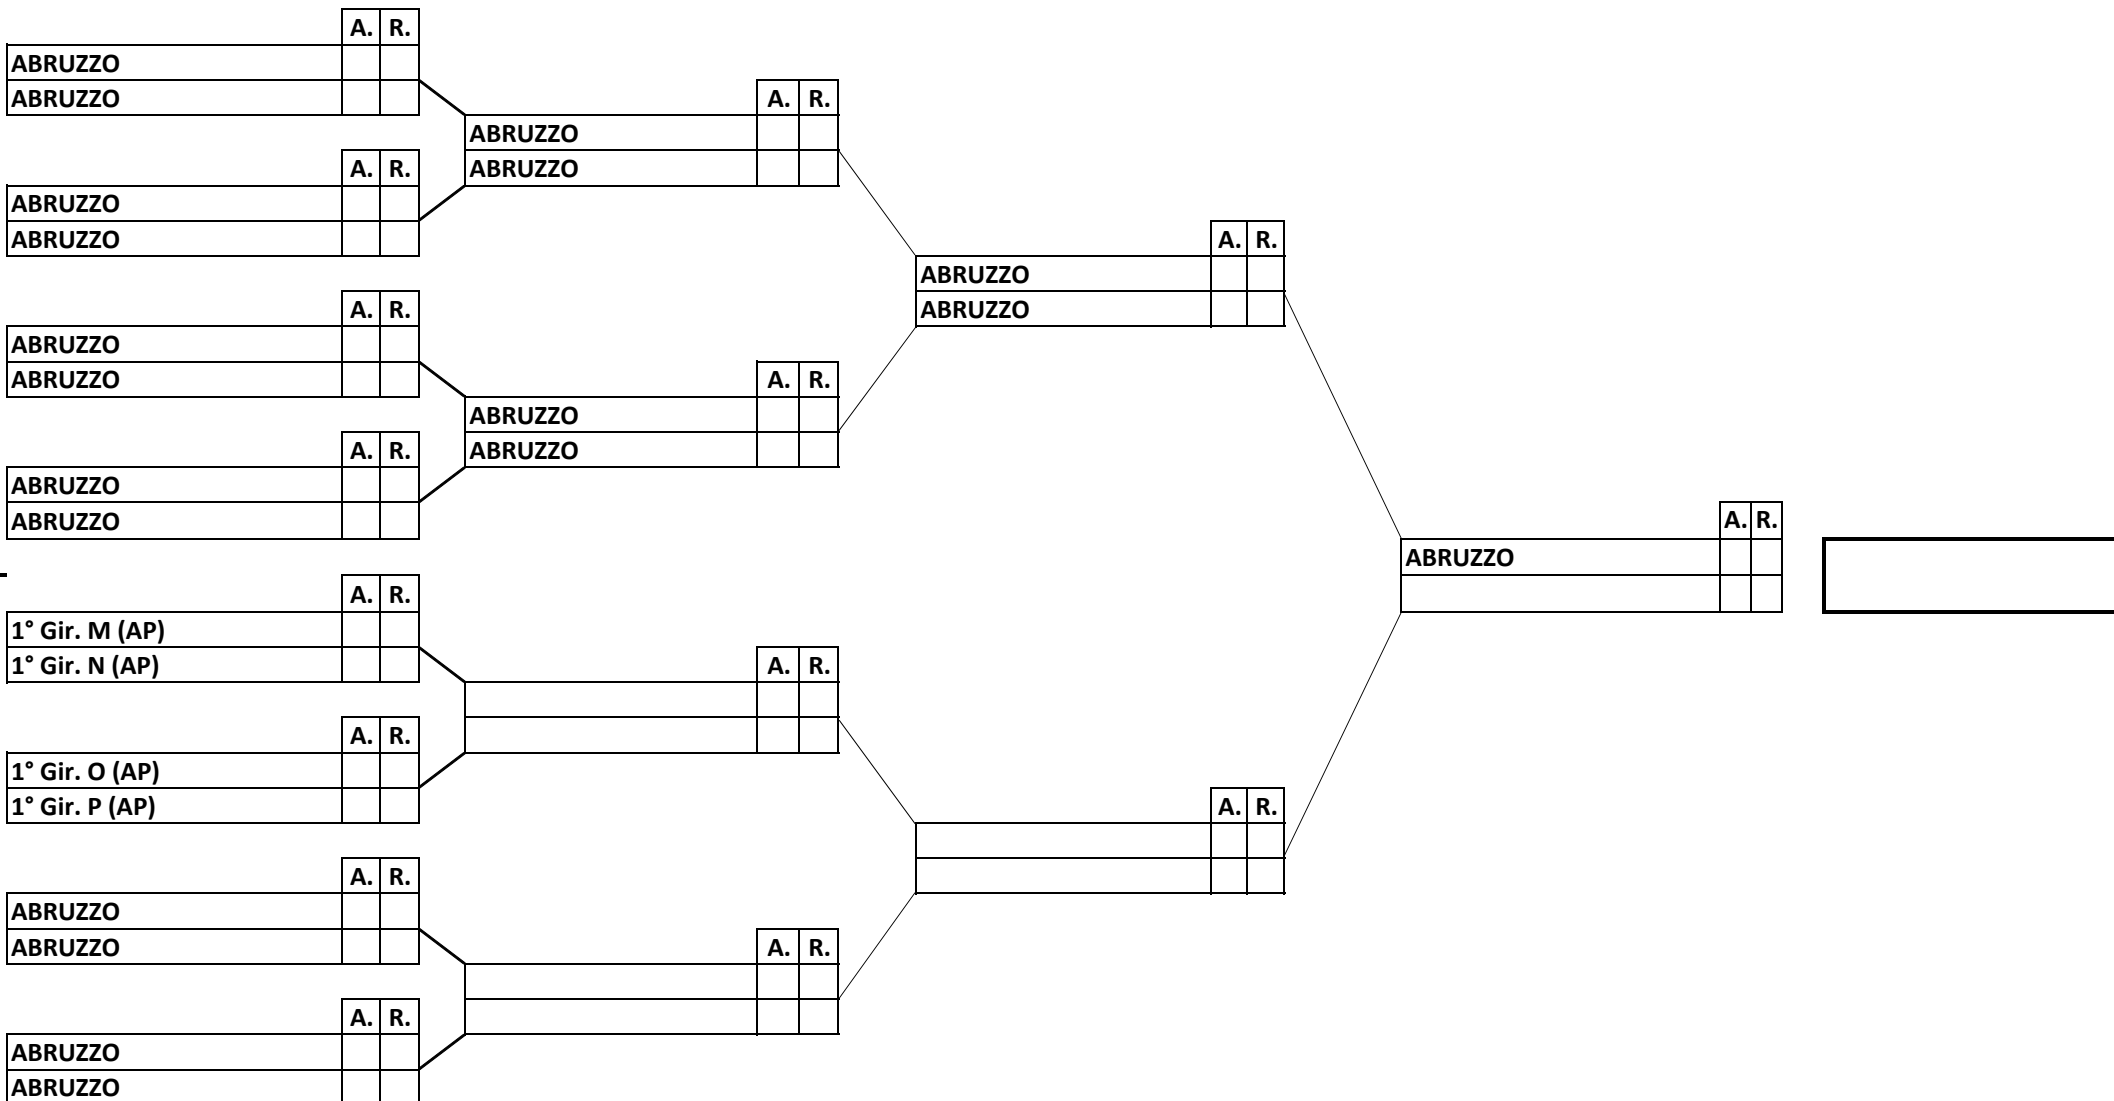

CAMPIONATO ITALIANO DI SOCIETA' 3° CATEGORIA 2022 - Raggruppamento 4

Ottavi di Finale
Andata - Lunedì 04 Luglio 2022
Ritorno - Lunedì 11 Luglio 2022

Quarti di Finale
Andata - Lunedì 05 Settembre 2022
Ritorno - Lunedì 12 Settembre 2022

Semifinale
Andata - Sabato 24 Settembre 2022
Ritorno - Sabato 01 Ottobre 2022

Finale Raggrup. 2
Andata - Sabato 08 Ottobre 2022
Ritorno - Sabato 15 Ottobre 2022

Finali Nazionali
05/06 NOVEMBRE 2021
MOLISE

N.B.: La squadra più in alto nell'inquadramento gioca il primo incontro in casa