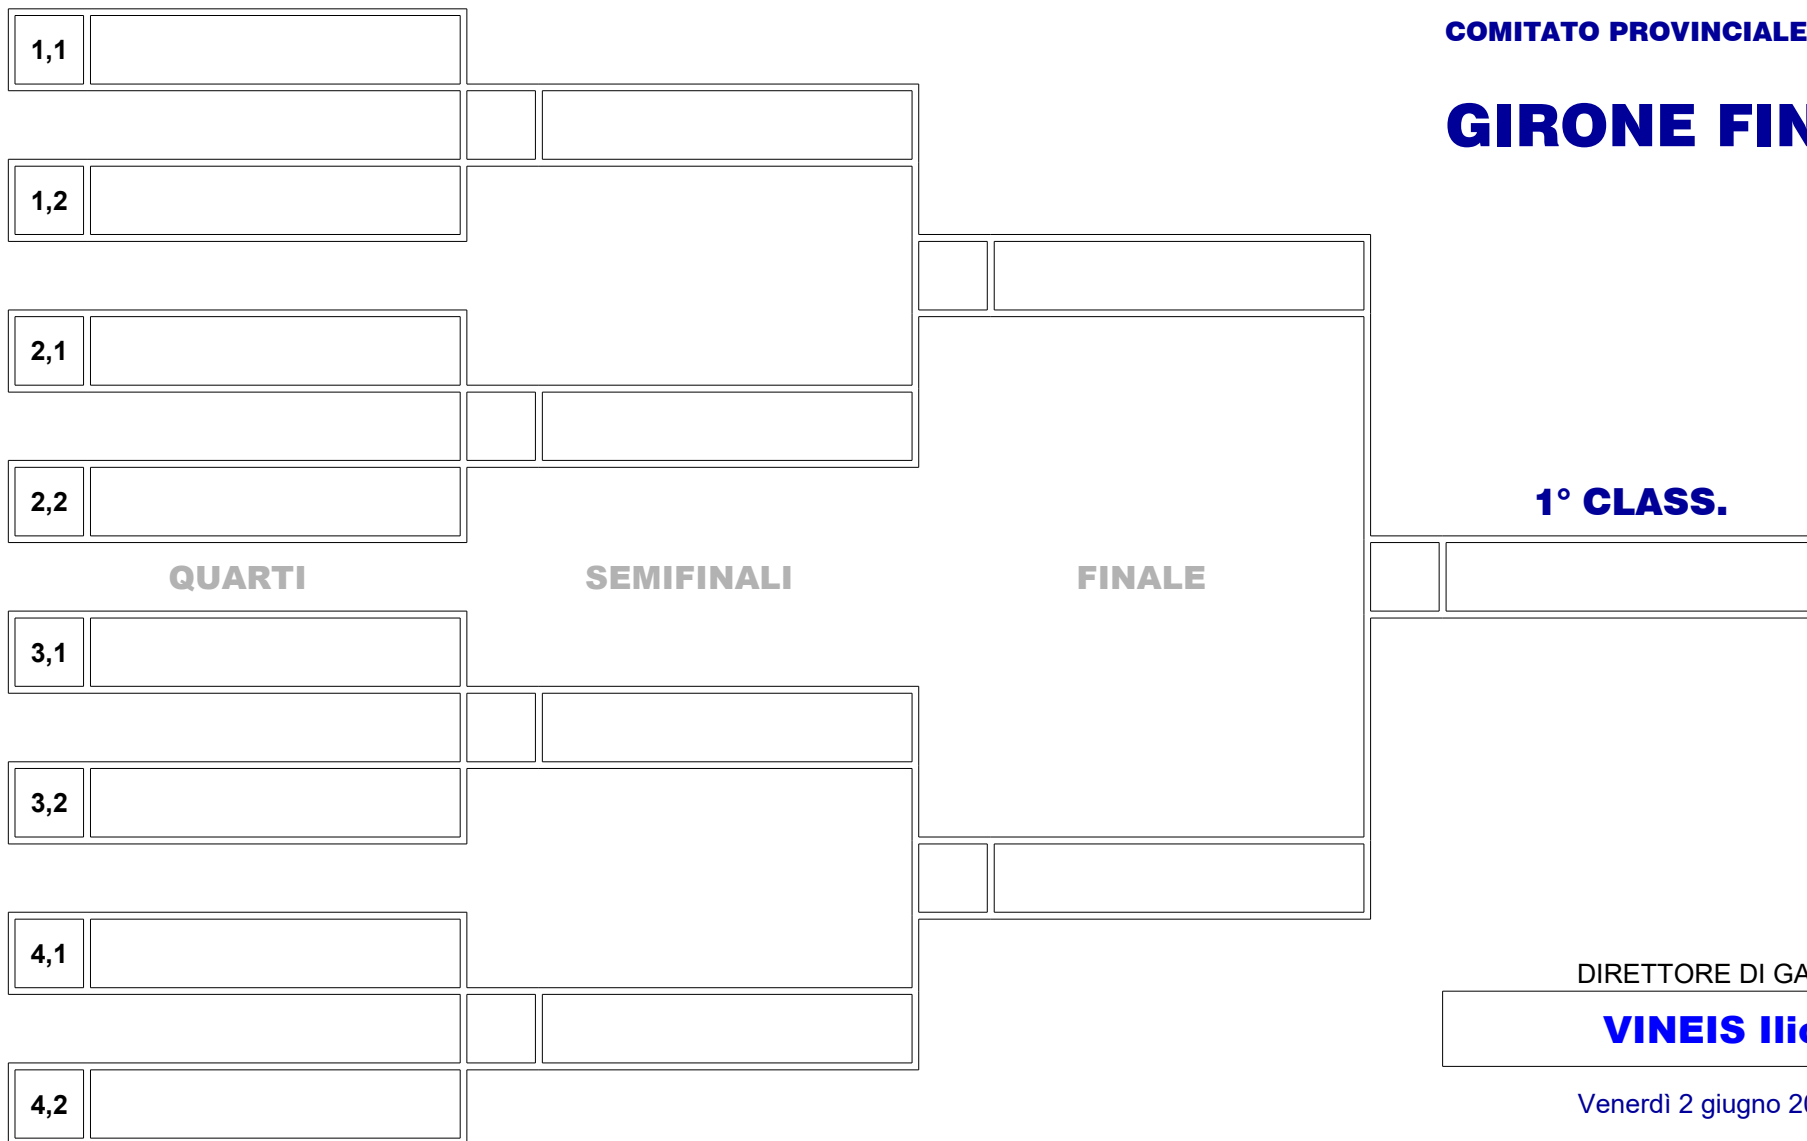

sole
girone
4,2

pioggia

PRALUNGO

Coppa Comune di Pralungo C.B.SE – CC - f.n. 33

COMITATO PROVINCIALE di BIELLA

GIRONE FINALE

G
I
R
O
N
I

Venerdì 2/06