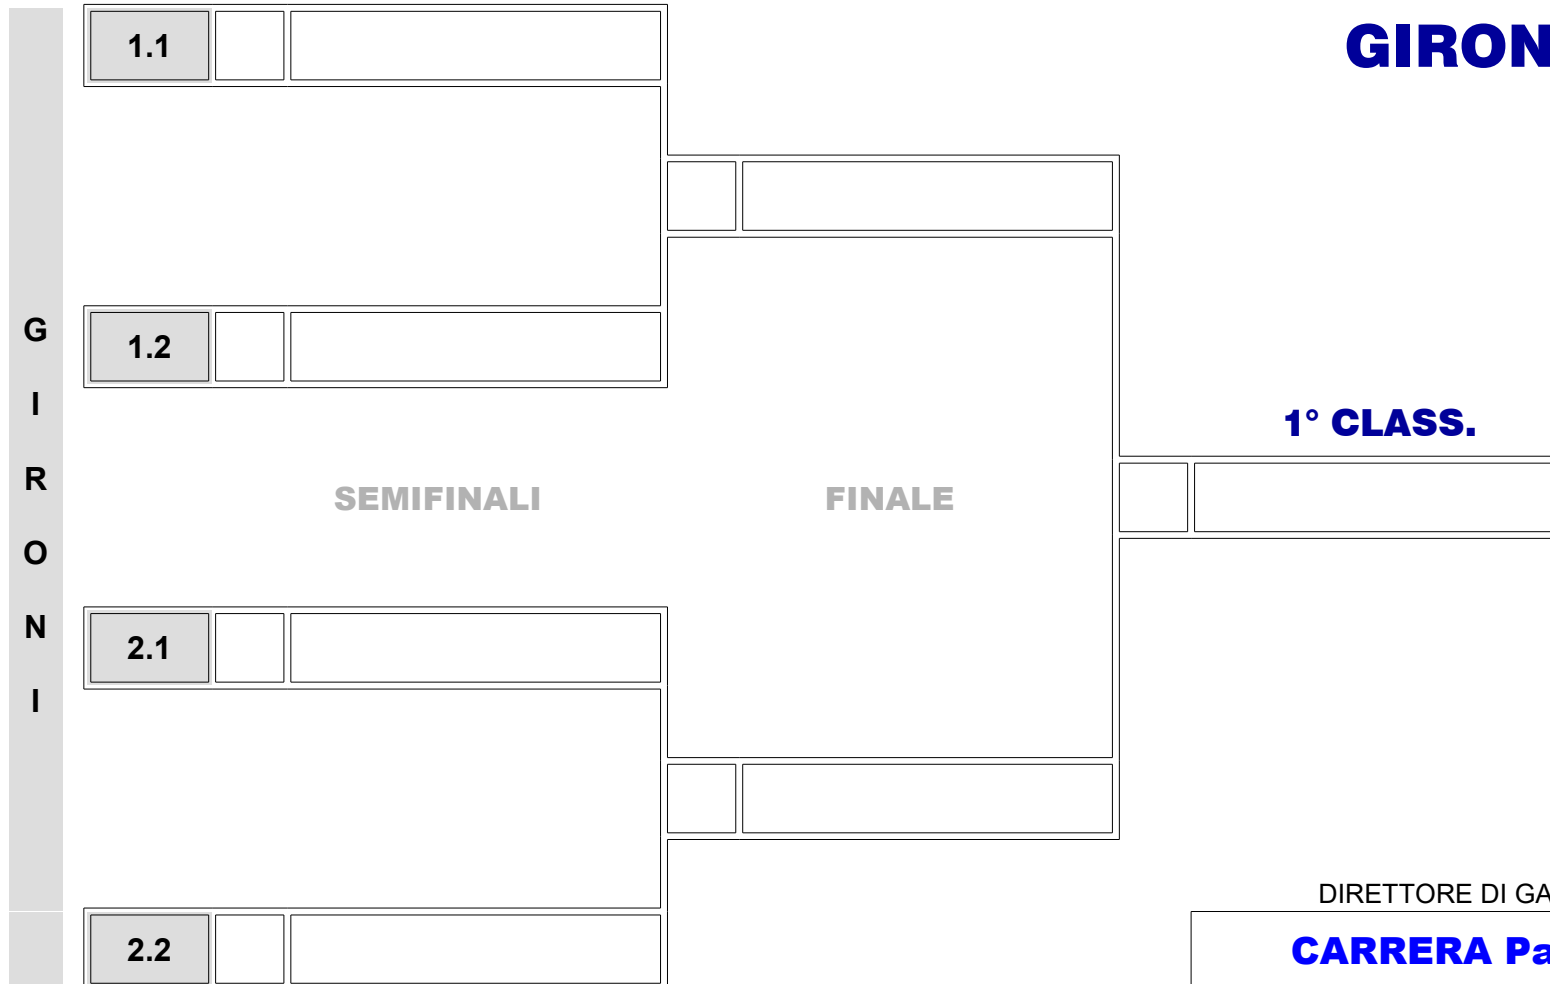

Carrera
14:15-16:00
Viglianese

Carrera
14:15-16:00
Bocc.BIELLA

Carrera
16:15-18:00
Viglianese

Carrera
16:15-18:00
Bocc.BIELLA

sole
girone
2,2

pioggia

S.B. VIGLIANESE
Coppa S.B. Viglianese sel - DD f.n. 25

COMITATO PROVINCIALE di BIELLA

GIRONE FINALE

VIGLIANESE / Biella	VIGLIANESE
Dalle 16,15 alle 18,00	Dalle 18,15 alle 20,00

note: la finale viene posticipata in caso di condizioni meteo avverse