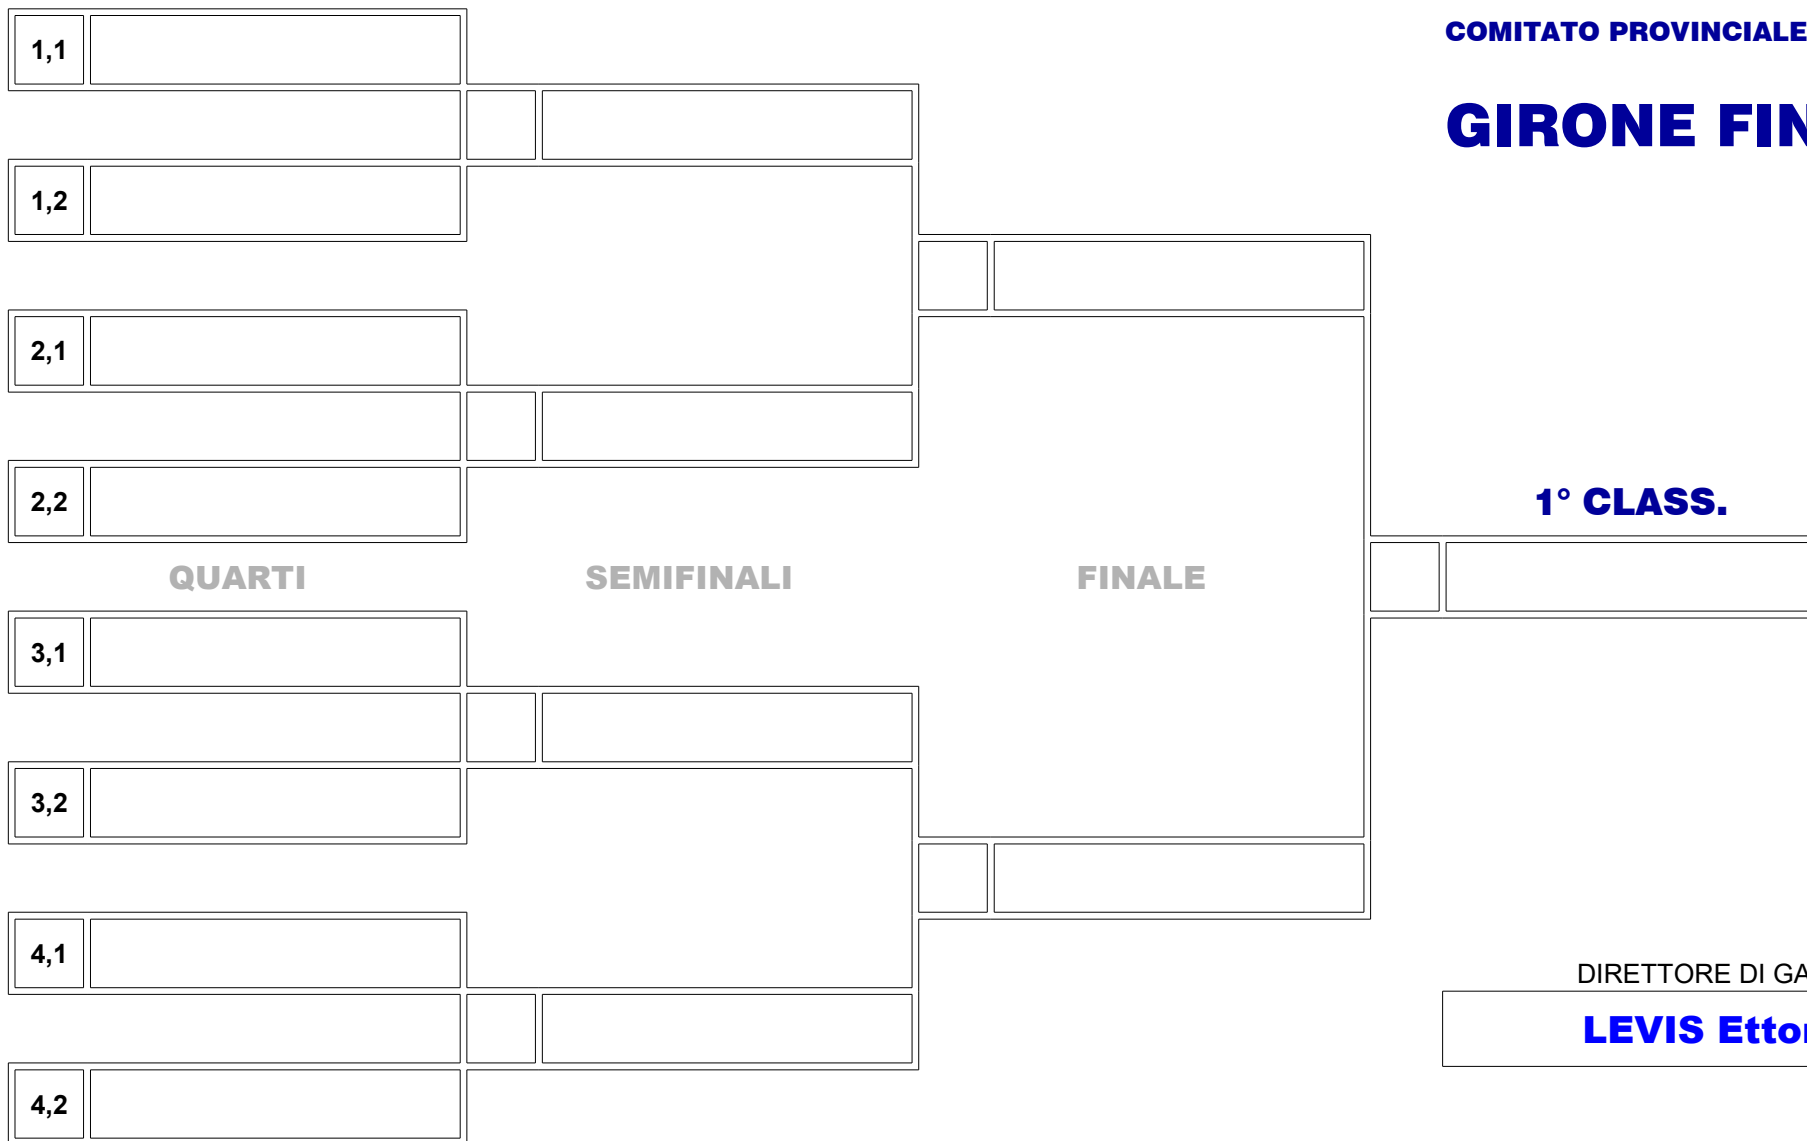

GIRONE FINALE

G
I
R
O
N
I

DIRETTORE DI GARA
LEVIS Ettore

note:

VANDORNO / Tollegno	VANDORNO / Tollegno	VANDORNO / Tollegno
Dalle 16:15 alle 18:00	Dalle 18:15 alle 20:00	Dalle 21:30 alle 23:15