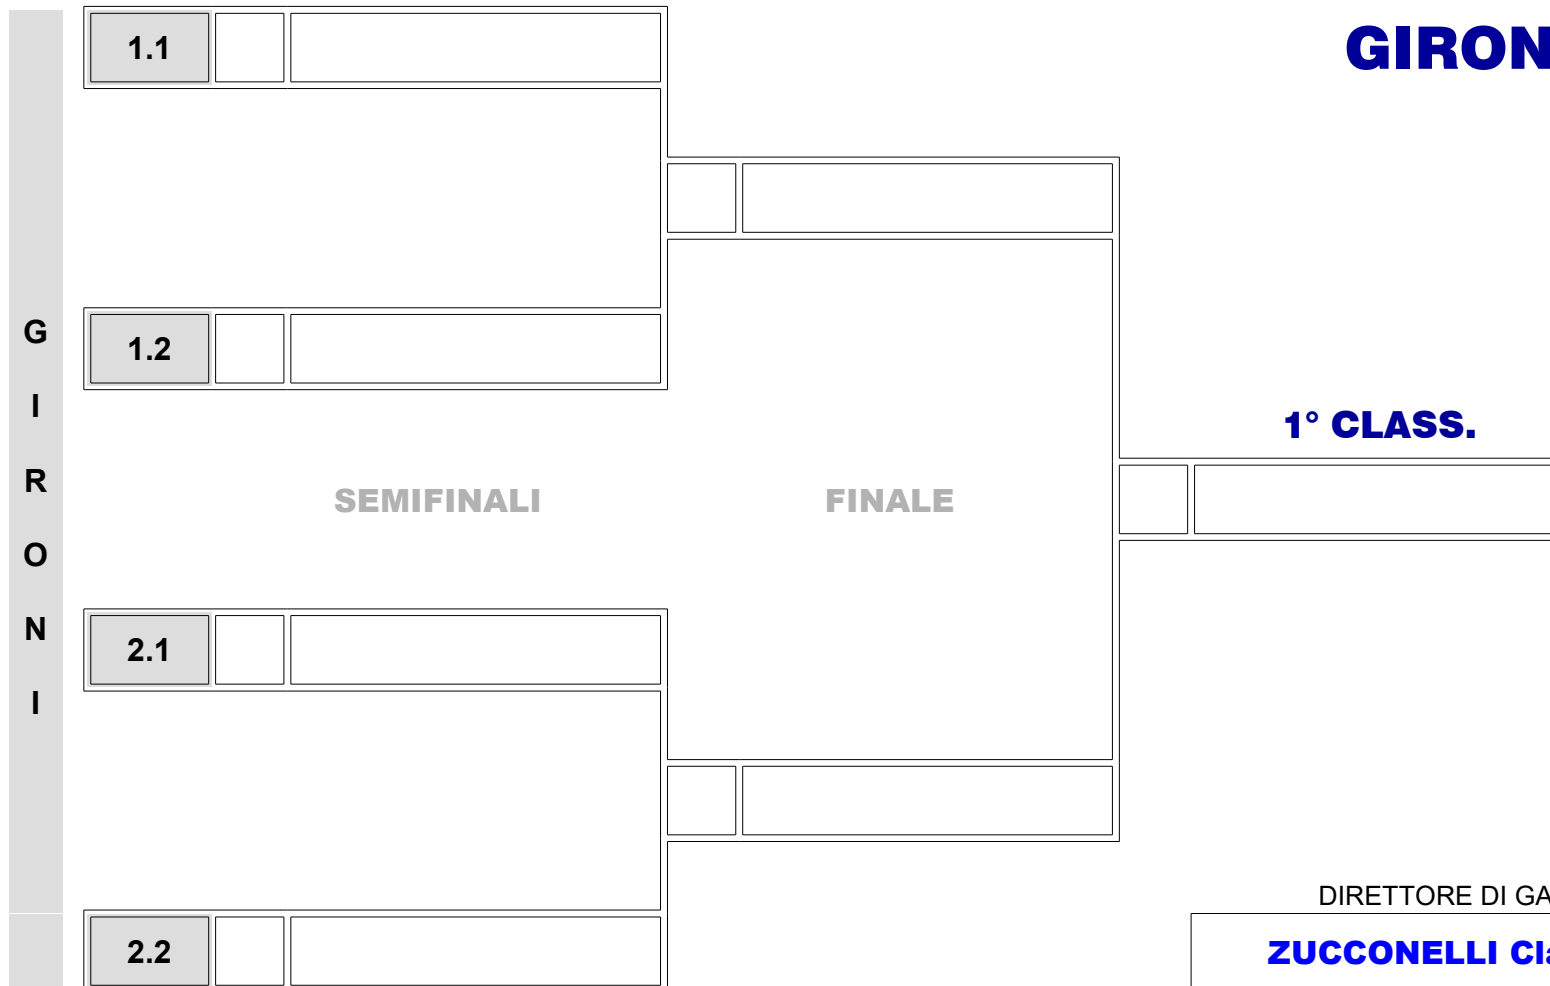

GIRONE FINALE

DIRETTORE DI GARA
ZUCCONELLI Claudio

note: In caso di pioggia la gara verrà sospesa in finale

AMICI VAGLIO / TOLLEGNO	AMICI VAGLIO
Dalle 16,15 alle 18,00	Dalle 18,15 alle 20,00